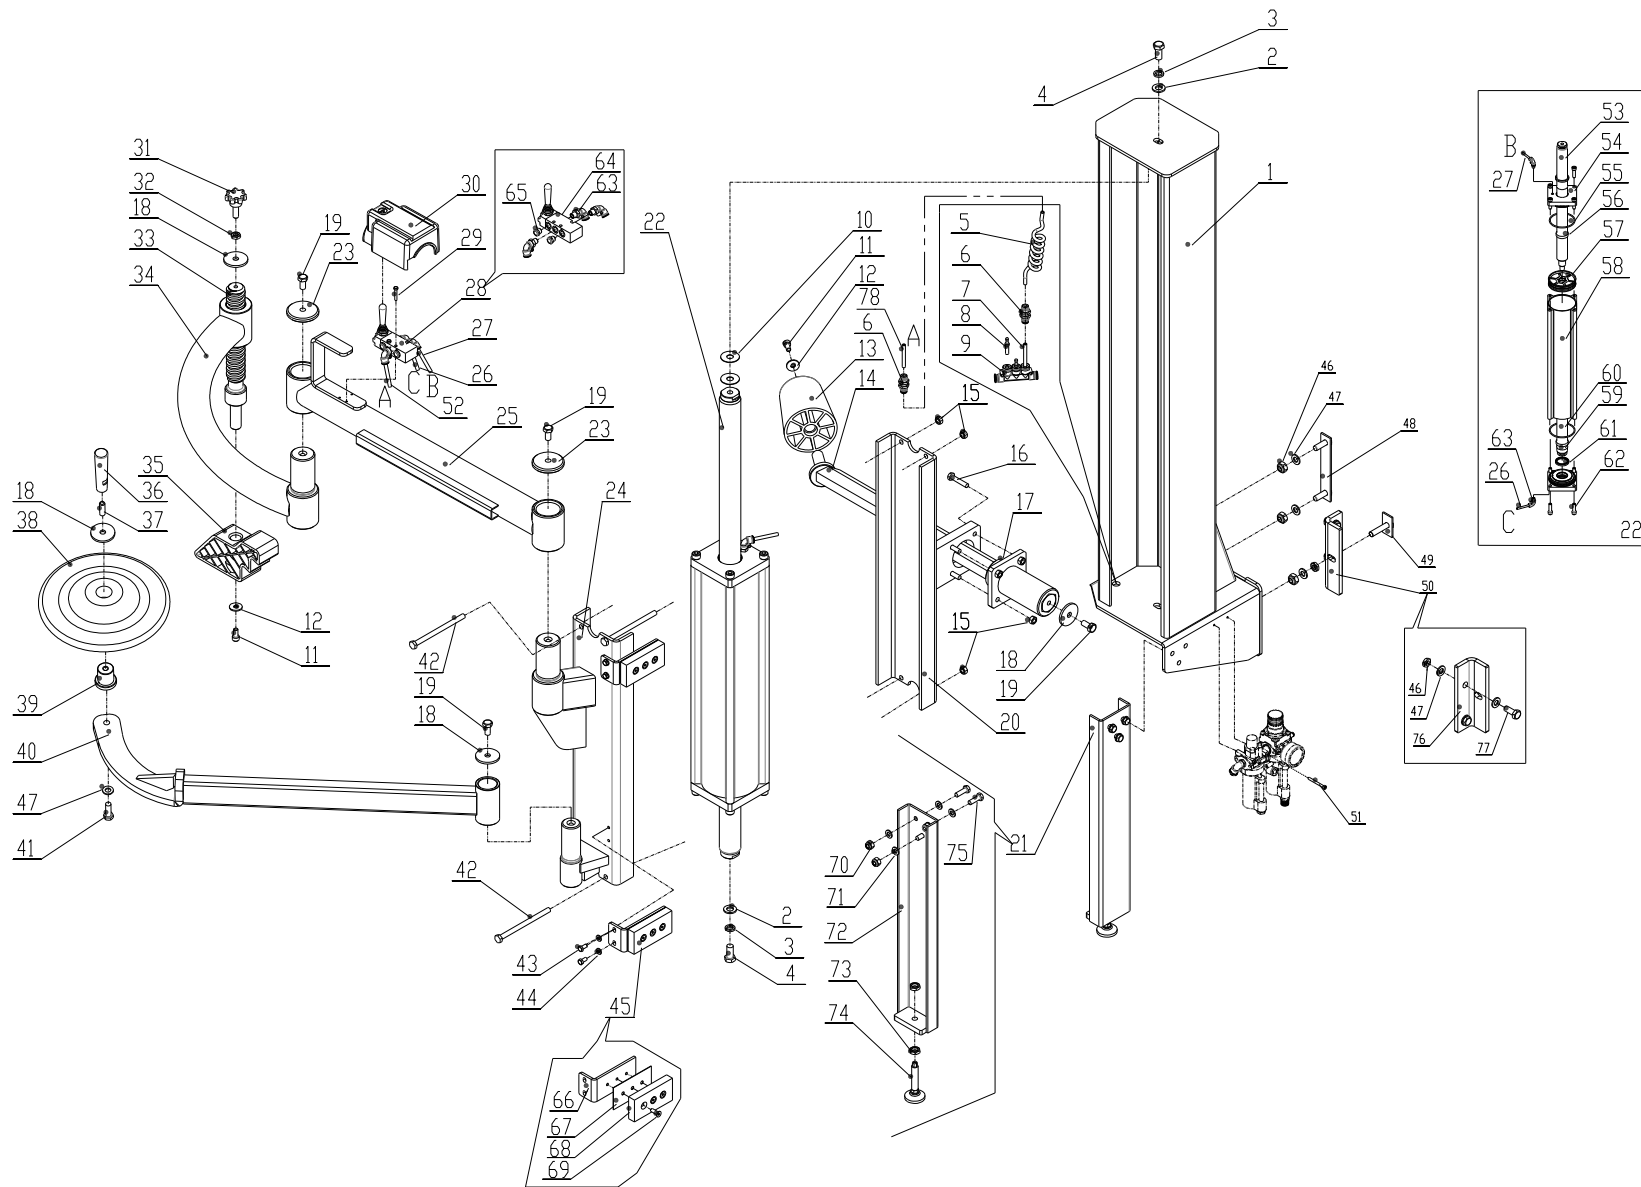

TAV.0.0	HP1 PRESS ARM	ED. 06/11

ITEM	PART NUMBER	DESCRIPTION	QTY	OLD REF. NO
1	HP-2418542	HP1 post	1	6618542
2	205013	Washer D.12	2	
3	208009	Elastic washer D.12	2	
4	201078	Screw M12X25	2	
5	5403060402	Rilsan spiral hose 6X4 L=1000	1	3018815
6	SPM-6	Quick union D.6	2	4195524
7	APU-0604	Rilsan hose 6X4 L=1500 black	1	
8	SPP-6	Plug	2	
9	SPW-6	Quick union 5-way	1	
10	HP-3018523	Steel shim	2	
11	202040	Screw M8X16	2	4399827
12	205009	Washer D.8	2	4399863
13	YCH-3008433	Roller	1	3008433
14	HP-2418543	Roller support arm	1	2118543
15	203029	Nut M8	8	4399976
16	201037	Screw M8X40	4	4399068
17	HP-2418555	Hex arm guide	1	2118555
18	YCH-3002311	Washer	4	3002311
19	201062	Screw M10X20	4	4399966
20	HP-2418557	Left carriage	1	6618577
21	HP-2000200	Arm support unit	1	
22	HP-2118561	Arm cylinder 100	1	2018561
23	HP-3018522	Washer	2	
24	HP-2418546	Right carriage	1	6618546
25	HP-2418523	Arm 1	1	6618523
26	PU-6X4	Rilsan hose 6X4 L=1400 white	1	3014456
27	PU-6X4	Rilsan hose 6X4 L=1400 blue	1	3016150