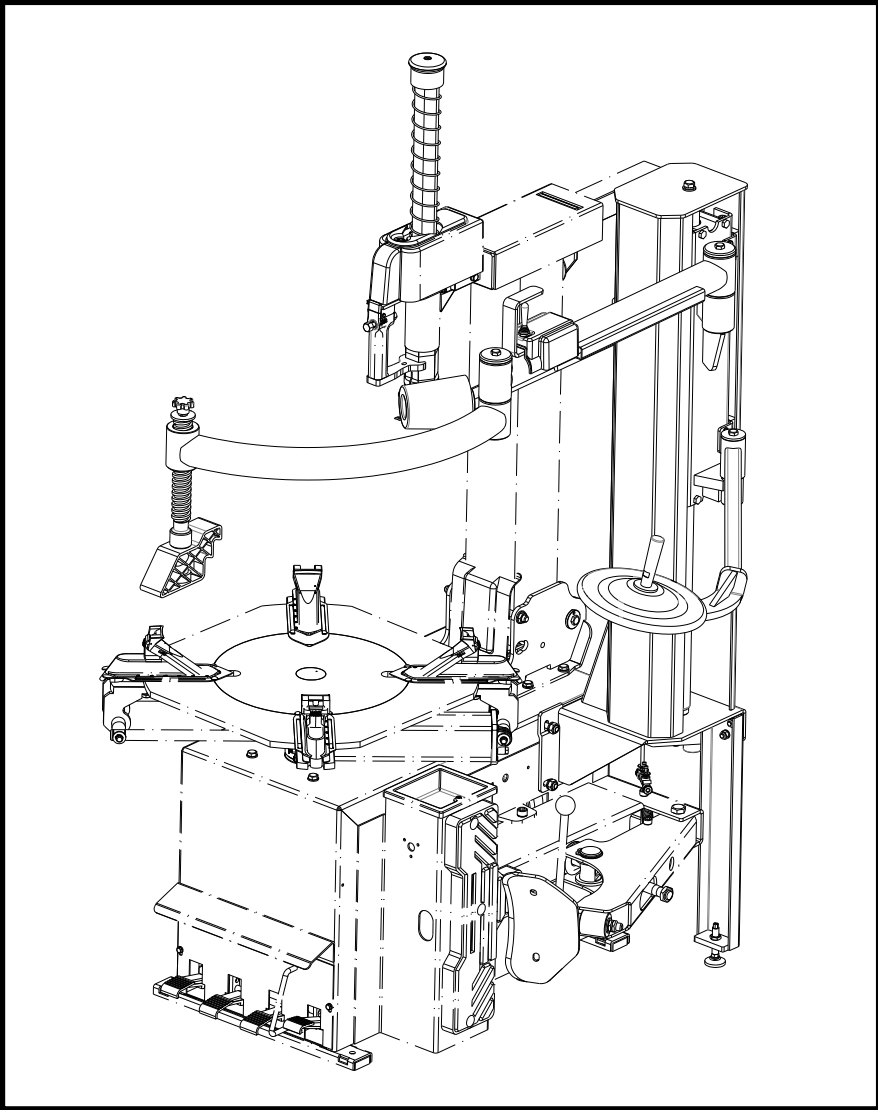

ED. 06/2011

PART CATALOGUE
HP1
PRESS ARM