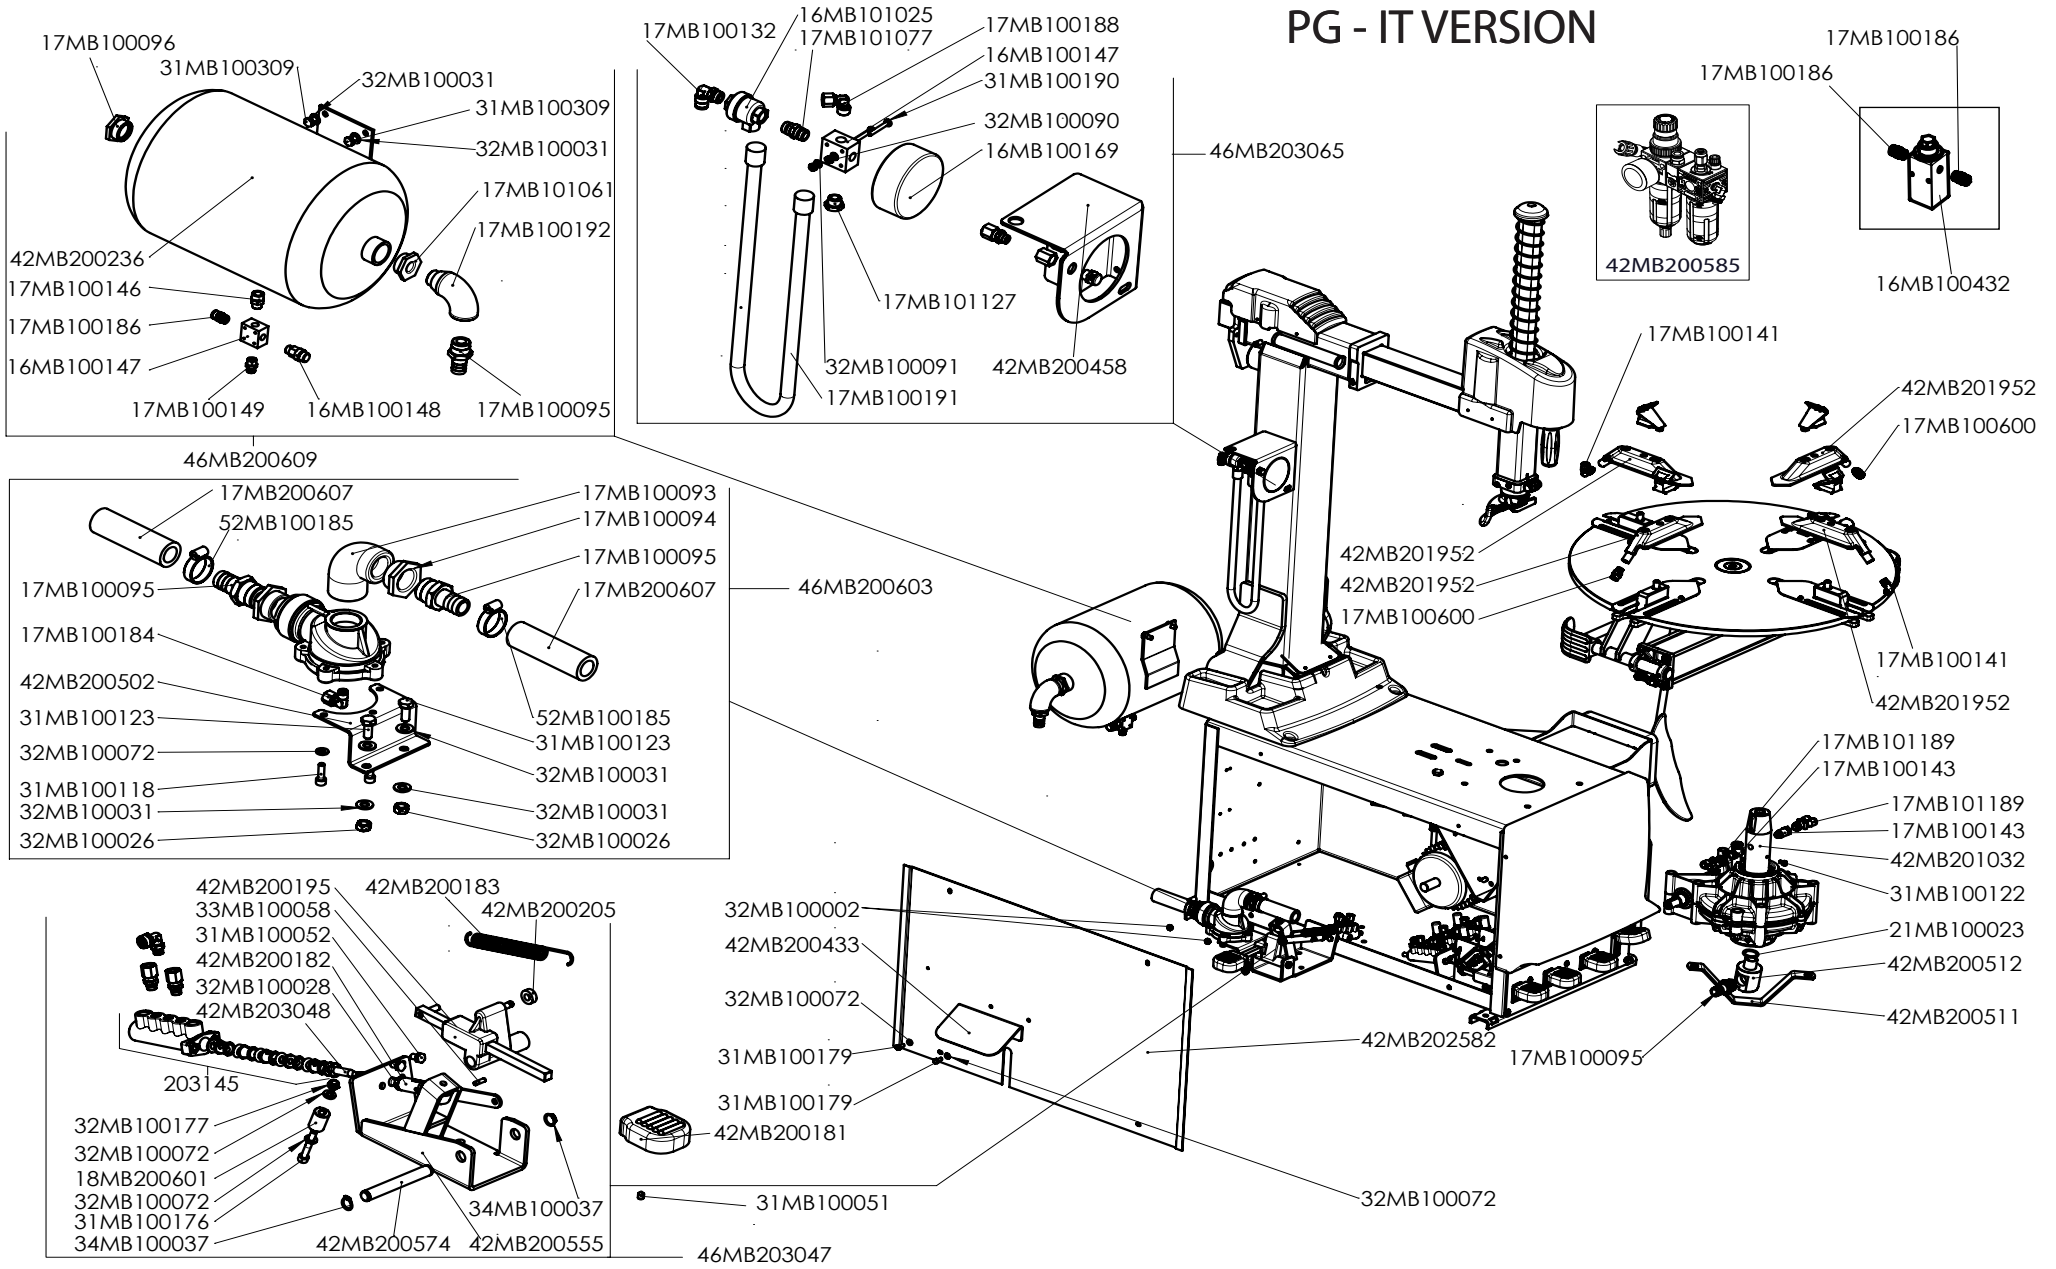

PG - IT VERSION