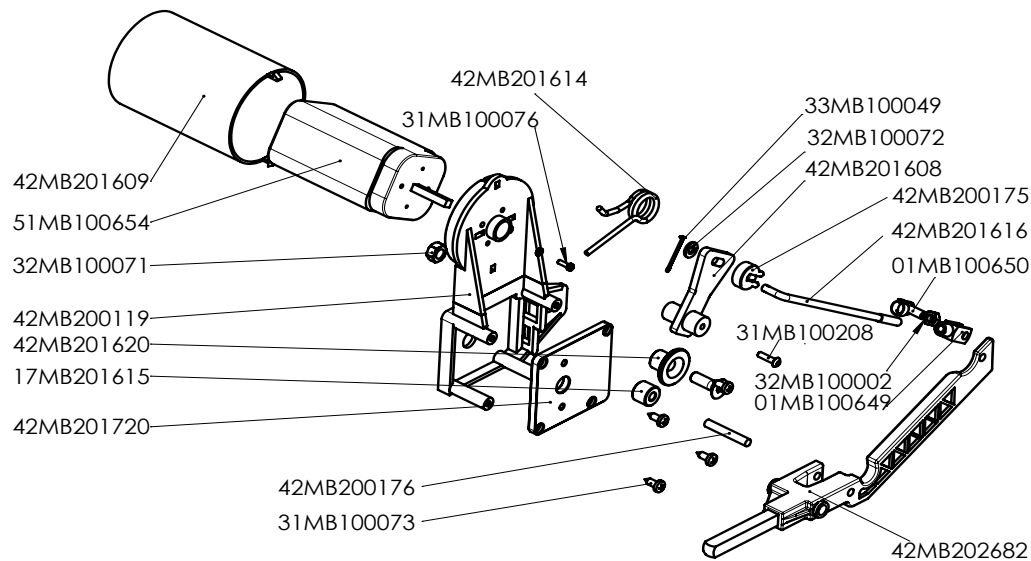

400V/230v 3PH 2SPEEDS 50/60 Hz
COD.46MB202794