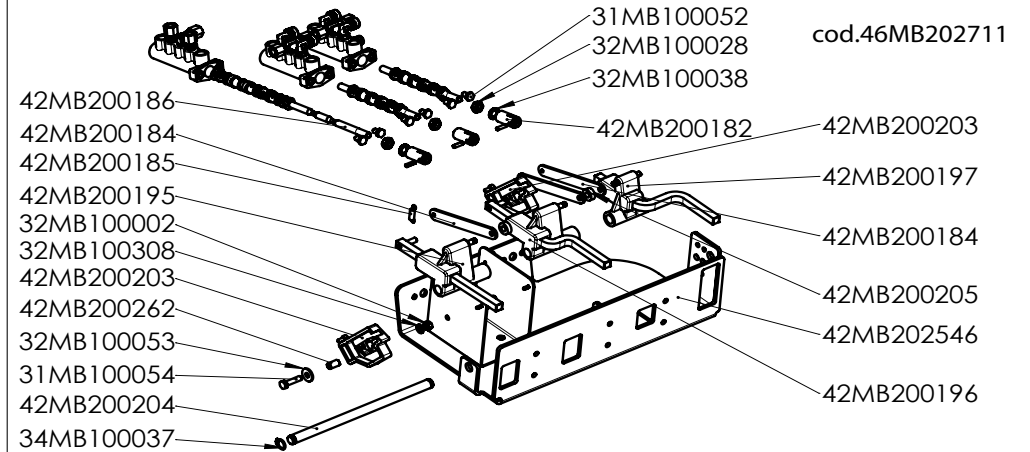

400V/230V 3PH 1 SPEED
230V 1PH 50/60Hz