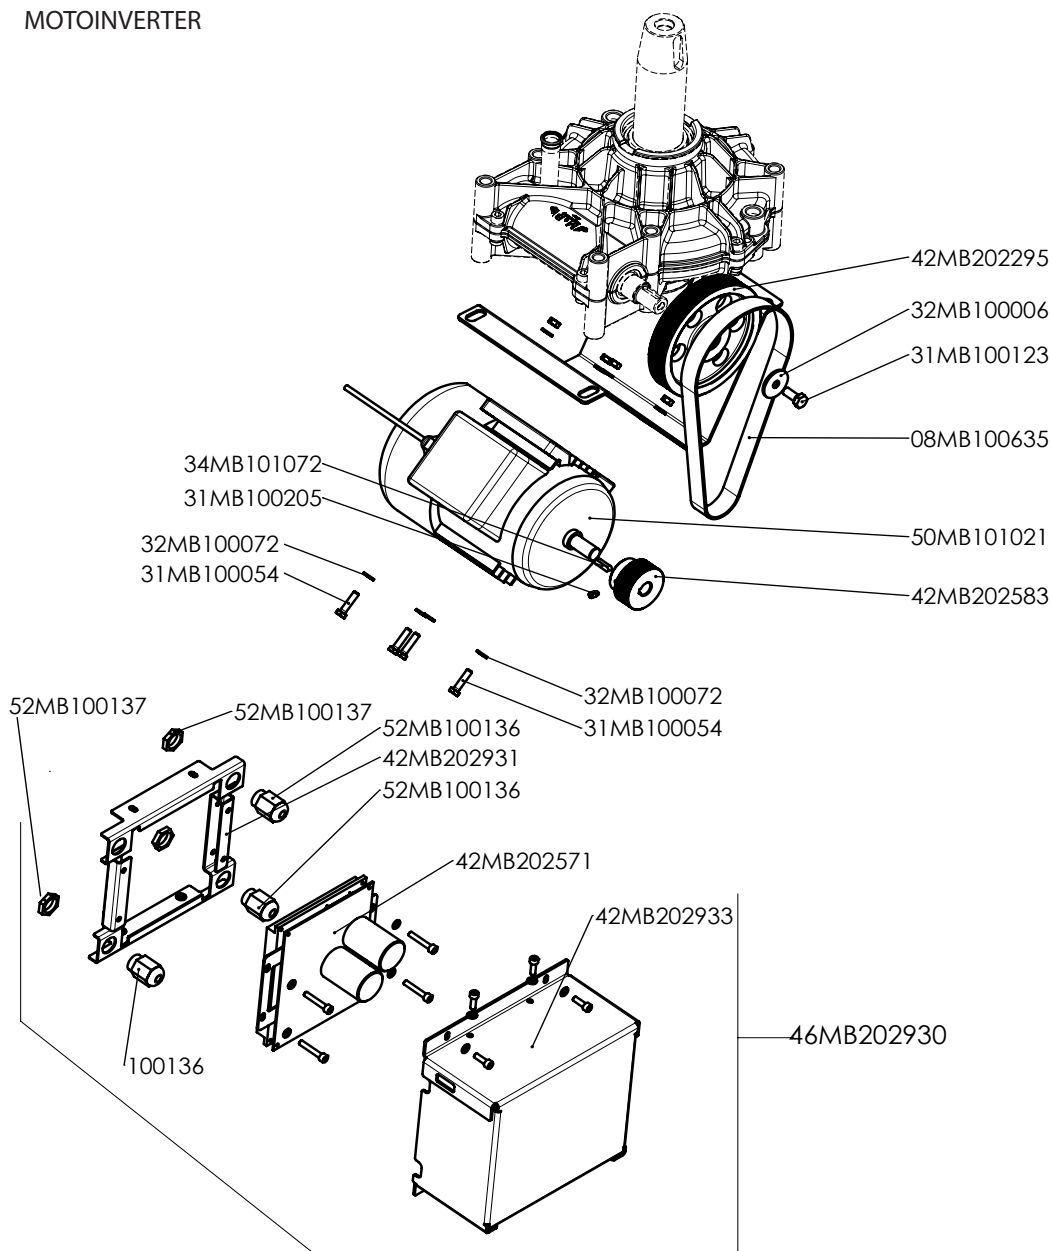

TENSIONE	PULEGGIA MOTORE(X)	MOTORE(Y)	CINGHIA (Z)
400V 3PH 50/60Hz(2vel.)	COD.42MB200544	COD.50MB100388	COD.08MB100740
230V 1PH 50/60Hz	COD.42MB200545	COD.50MB100102	COD.08MB100740
230V 3PH 50/60Hz(2vel.)	COD.42MB200544	COD.50MB100412	COD.08MB100740
110V 1PH 60Hz	COD.42MB200543	COD.50MB100158	COD.08MB100882