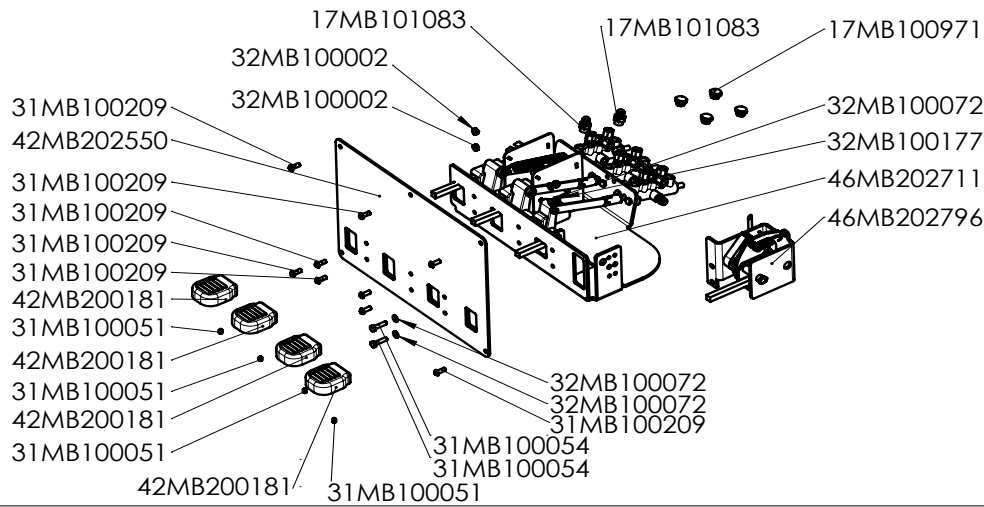

230V 1PH MOTOINVERTER 50/60HZ