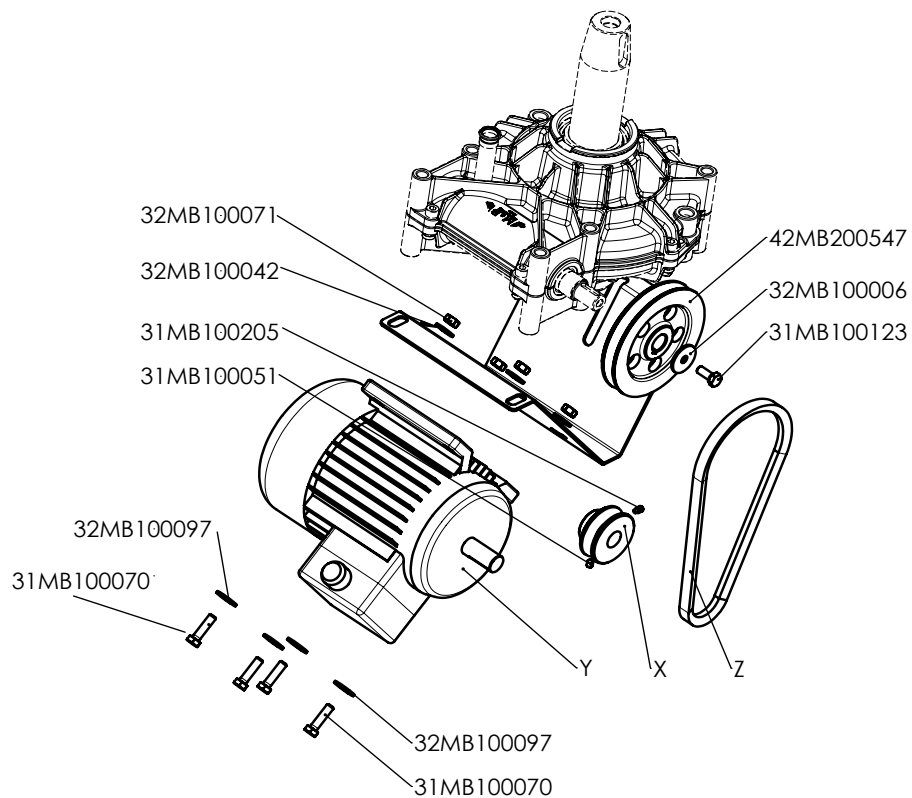

TENSIONE	PULEGGIA MOTORE(X)	MOTORE(Y)	CINGHIA (Z)
400V 3PH 50/60Hz(2vel.)	COD.42MB200544	COD.50MB100388	COD.08MB100740
230V 1PH 50/60Hz	COD.42MB200545	COD.50MB100102	COD.08MB100740
230V 3PH 50/60Hz(2vel.)	COD.42MB200544	COD.50MB100412	COD.08MB100740
110V 1PH 60Hz	COD.42MB200543	COD.50MB100158	COD.08MB100882