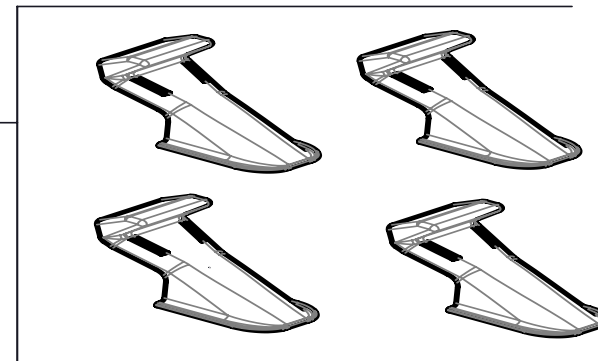

42MB022021