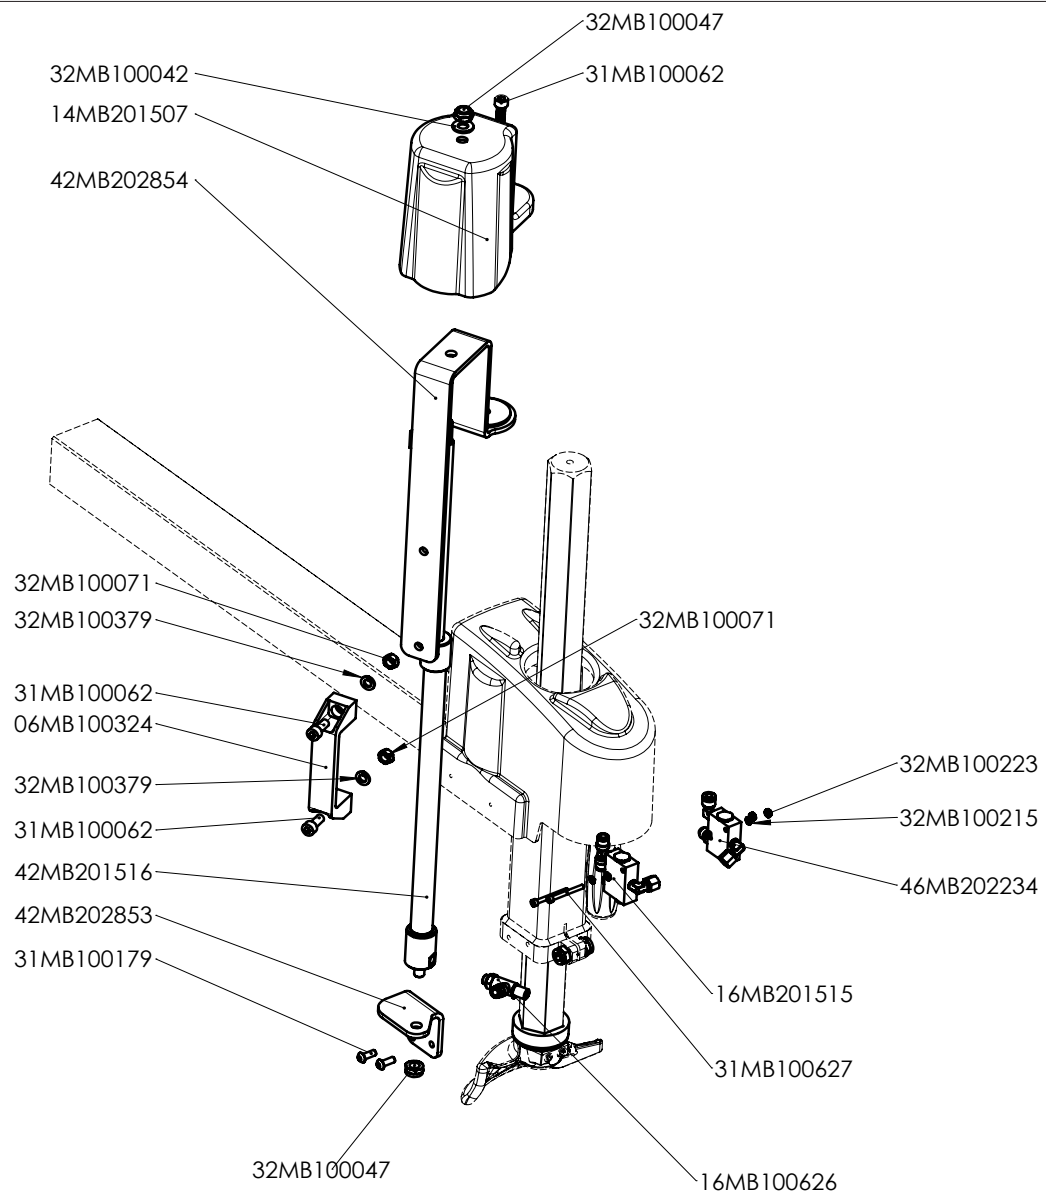

COD. 203163

REV. 1