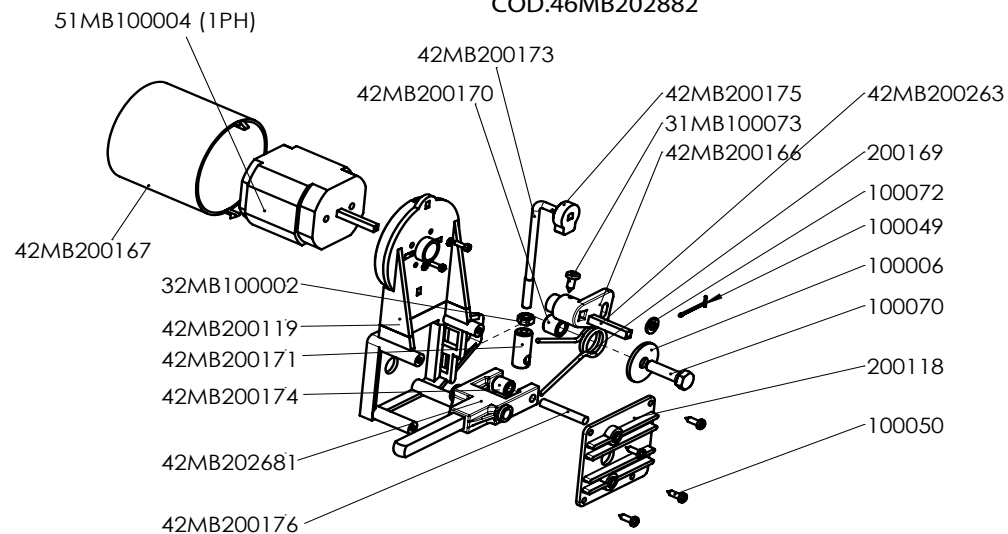

230v 1PH 1SPEED 50/60 Hz
COD.46MB202882