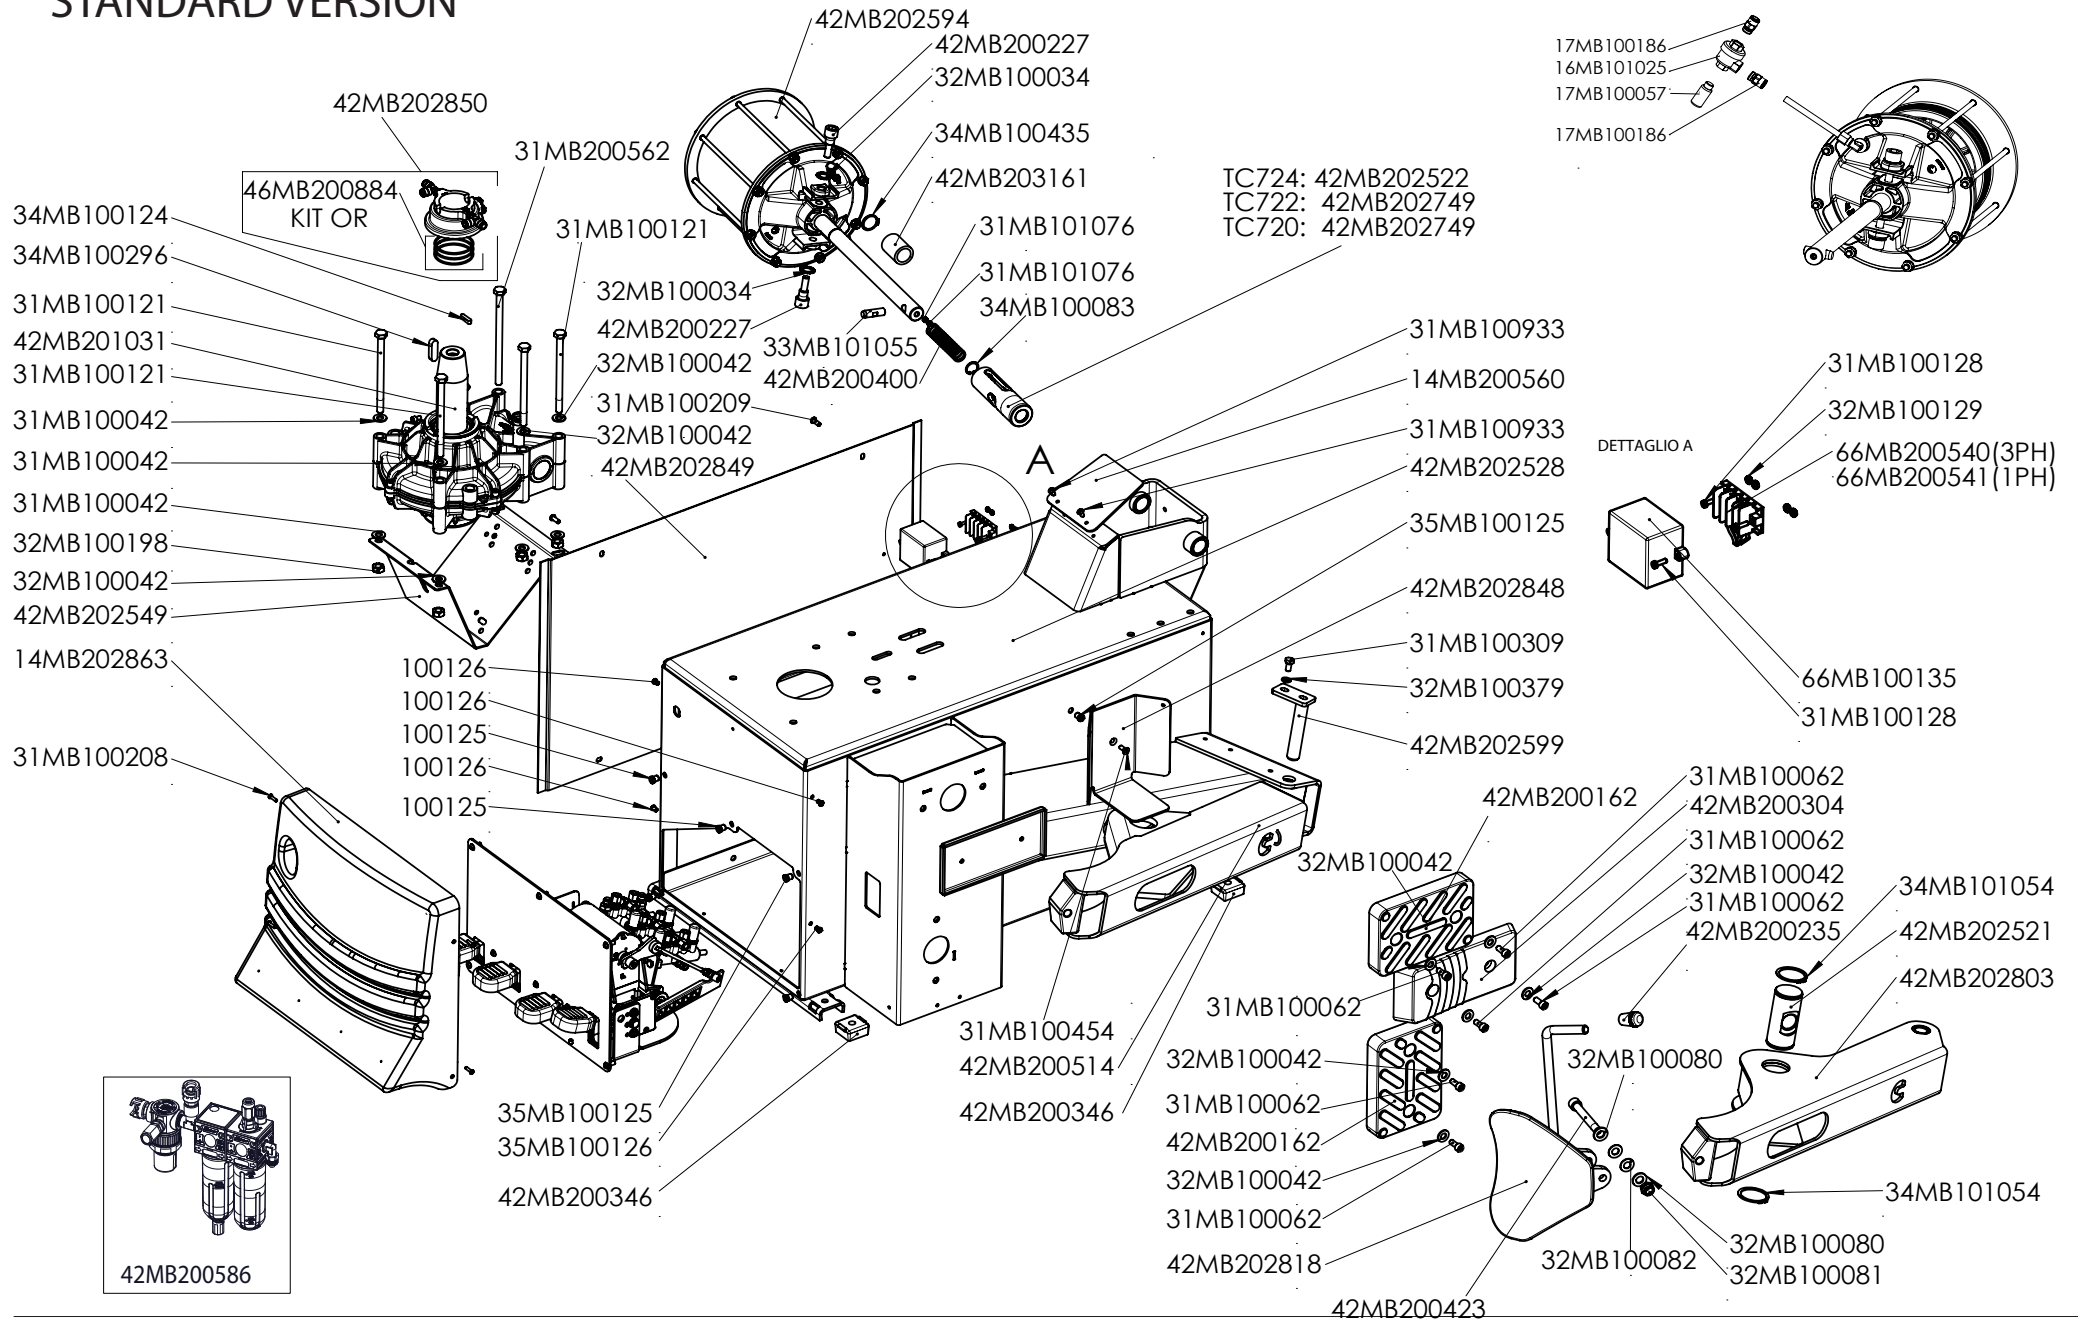

STANDARD VERSION

cod. 203164

REV. 1