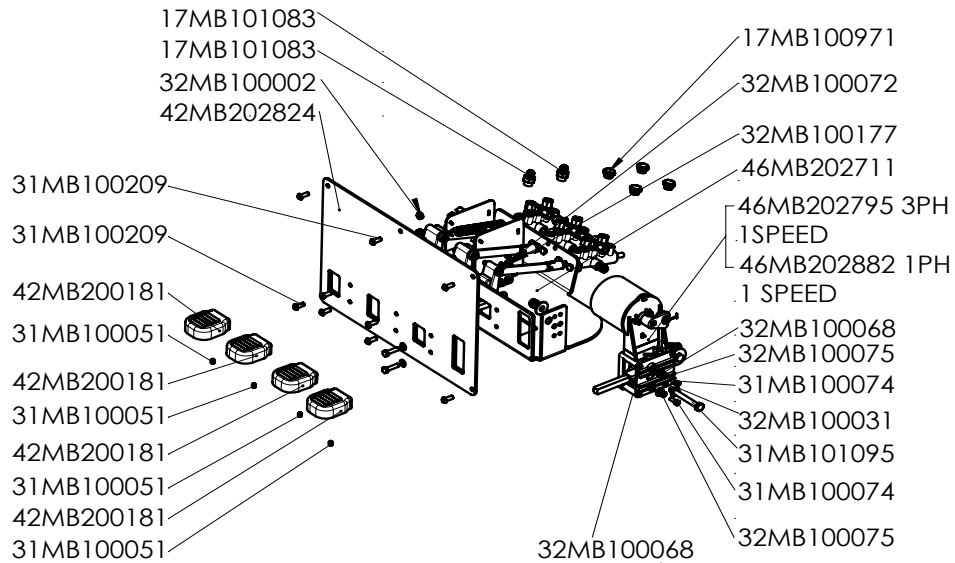

400V/230V 3PH 1 SPEED
230V 1PH 50/60Hz