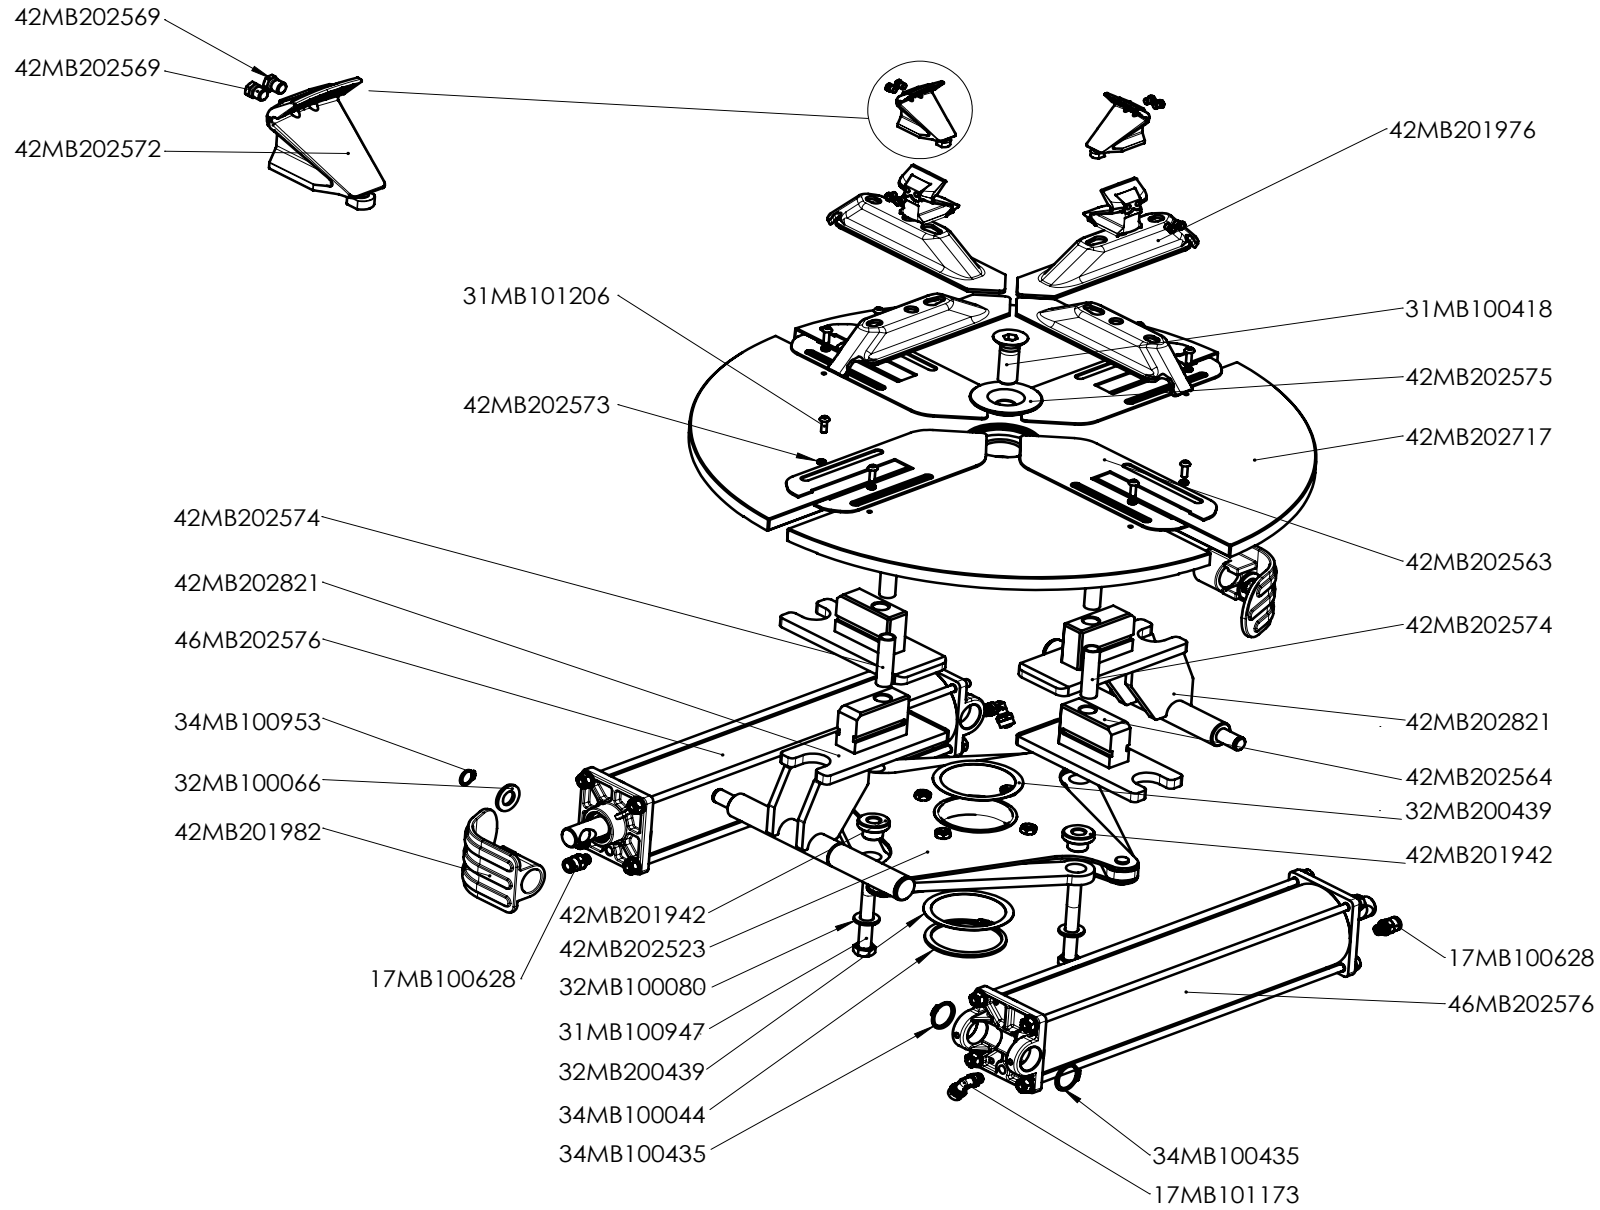

cod. 203174

REV. 1