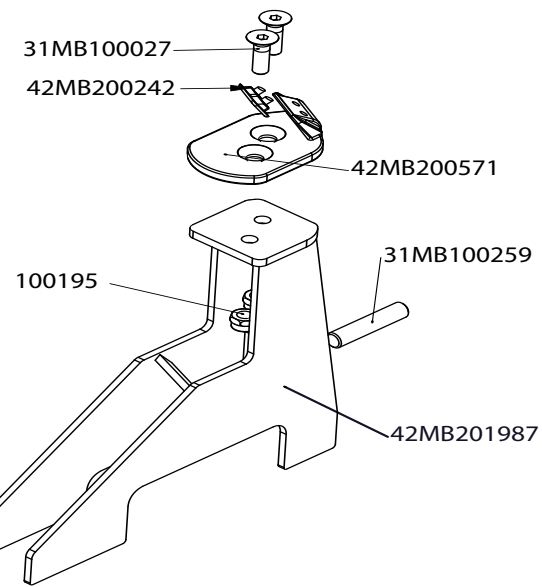

46MB202010 KIT N°4

OPTIONAL

COD. 203170

REV. 1