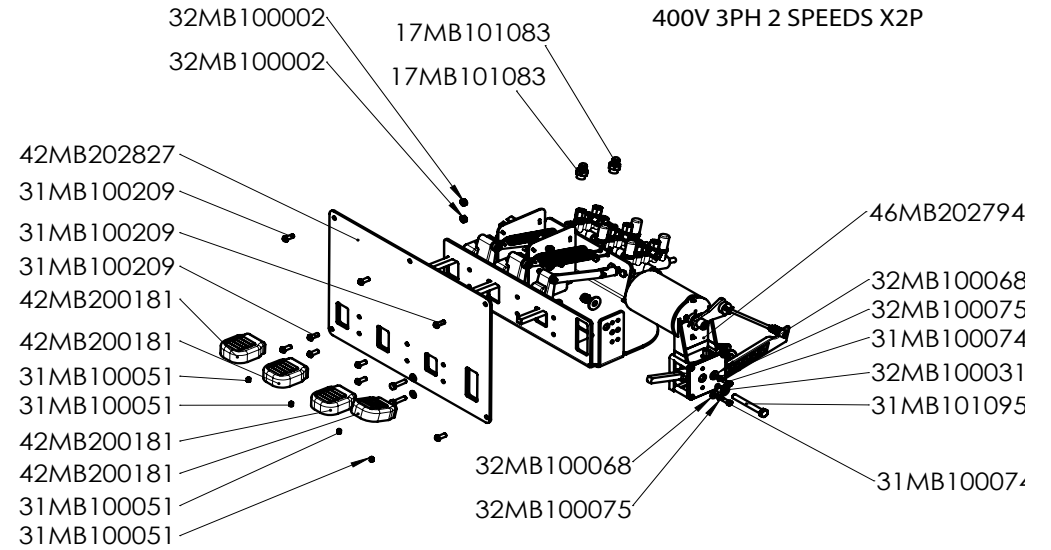

400V 3PH 2 SPEEDS X2P