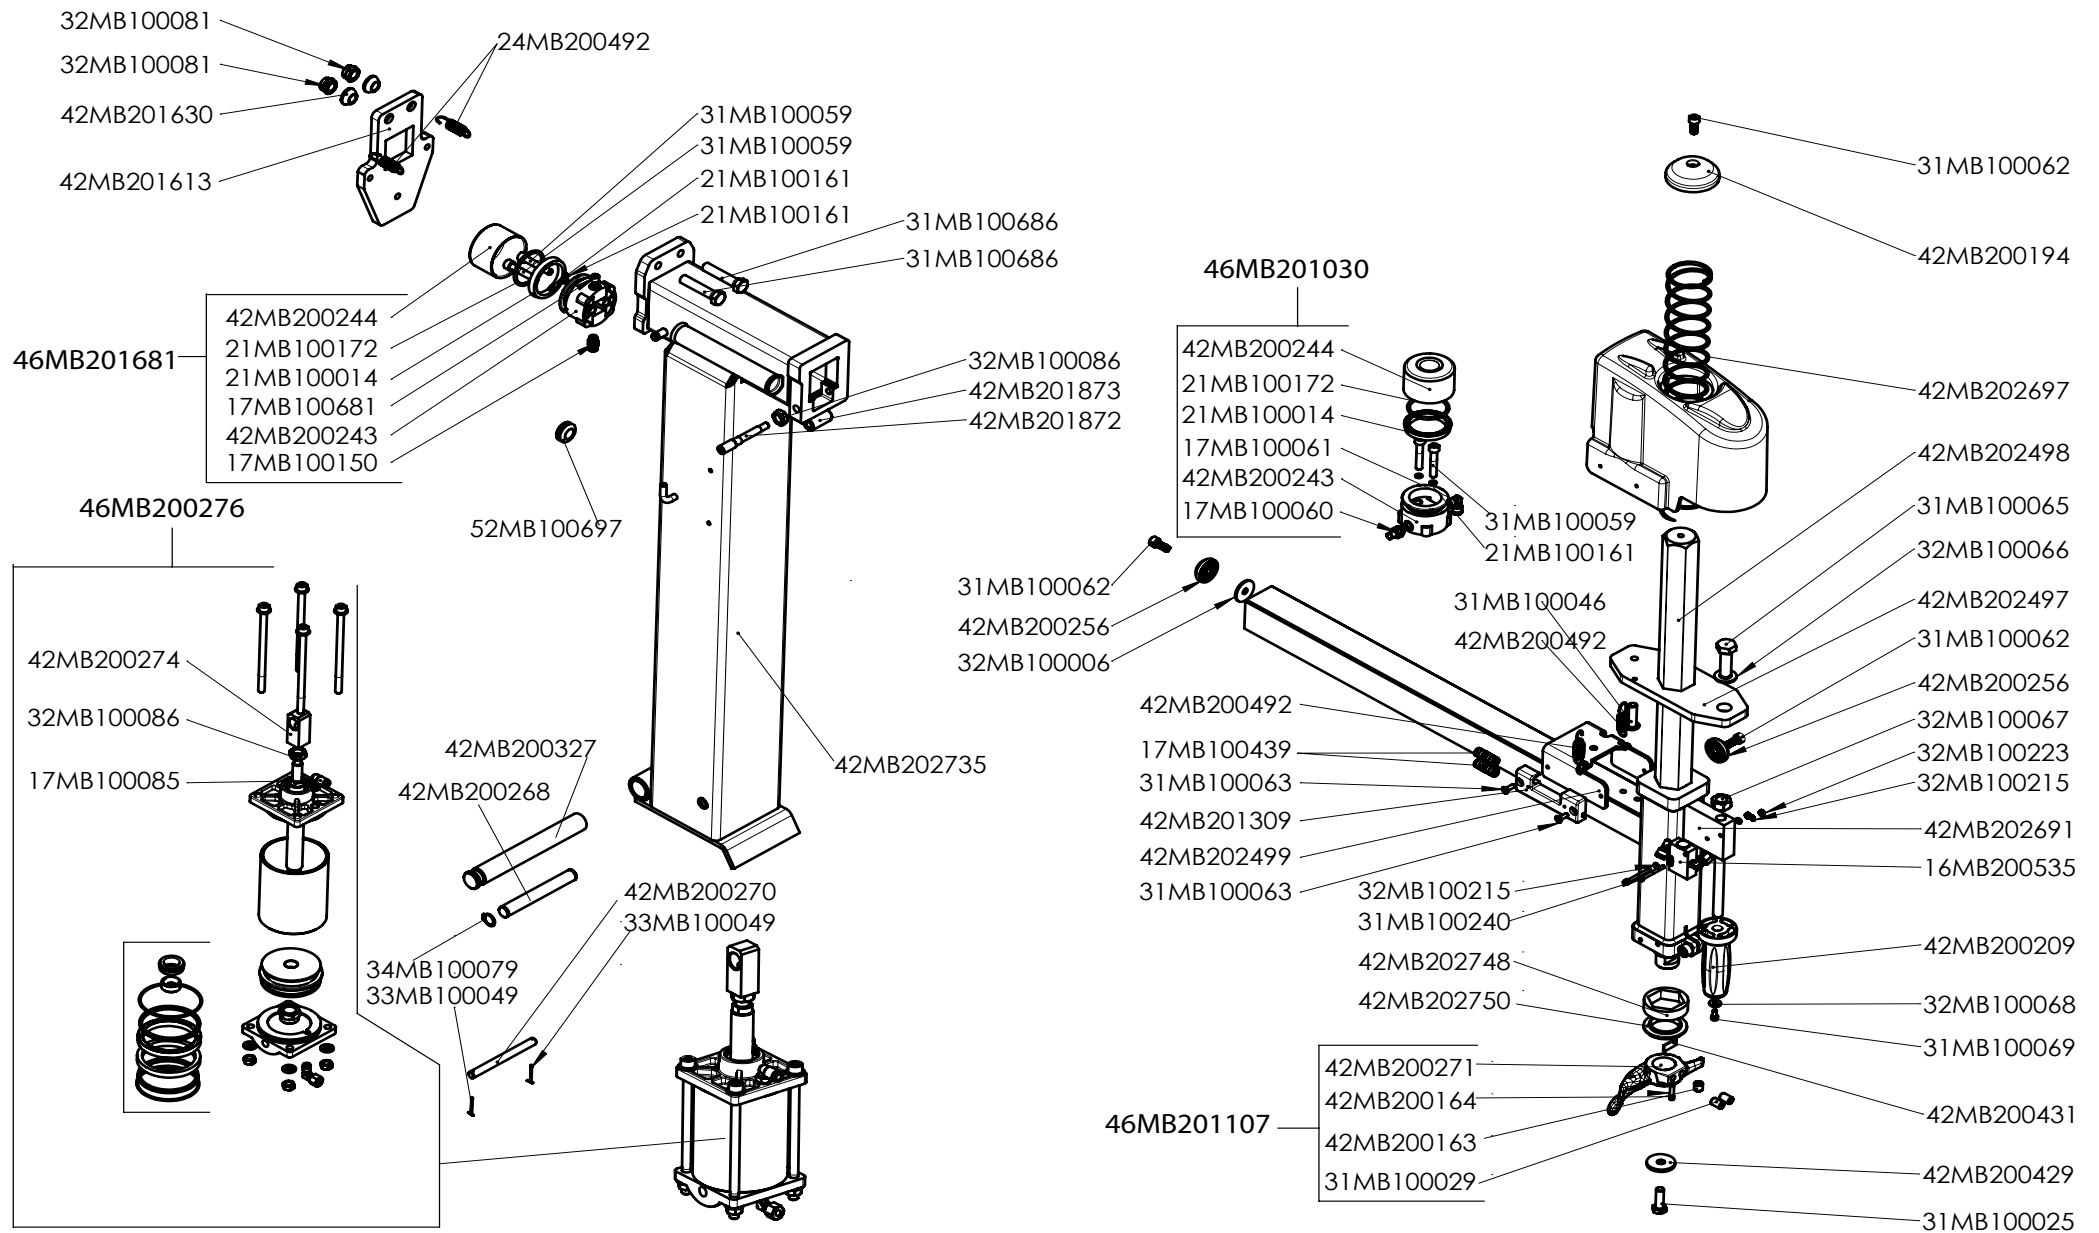

TC722/24

e versioni speciali

and special versions - et versions spéciales
und Sonderausführungen - y versiones especiales

IT • PG

SMONTAGOMME

TYRE CHANGING MACHINE - DÉMONTE-PNEUS
REIFENWECHSLER - DESMONTA-NEUMATICOS

CATALOGO RICAMBI ORIGINALI
ORIGINAL SPARE PARTS
CATALOGUE PIECES D'ORIGINE
ORIGINAL ESATZTEILE
CATÁLOGO ORIGINAL DE REPUESTOS

REV. 00

cod. 203172

REV. 1

COD. 203163

REV. 1

STANDARD VERSION

cod. 203164

REV. 1

cod. 203174

REV. 1

cod. 203700

REV. 0

230V 1PH MOTOINVERTER 50/60HZ

400V 3PH 2 SPEEDS X2P

400V/230V 3PH 1 SPEED
230V 1PH 50/60Hz

TENSIONE	PULEGGIA MOTORE(X)	MOTORE(Y)	CINGHIA (Z)
400V 3PH 50/60Hz(2vel.)	COD.42MB200544	COD.50MB100388	COD.08MB100740
230V 1PH 50/60Hz	COD.42MB200545	COD.50MB100102	COD.08MB100740
230V 3PH 50/60Hz(2vel.)	COD.42MB200544	COD.50MB100412	COD.08MB100740
110V 1PH 60Hz	COD.42MB200543	COD.50MB100158	COD.08MB100882