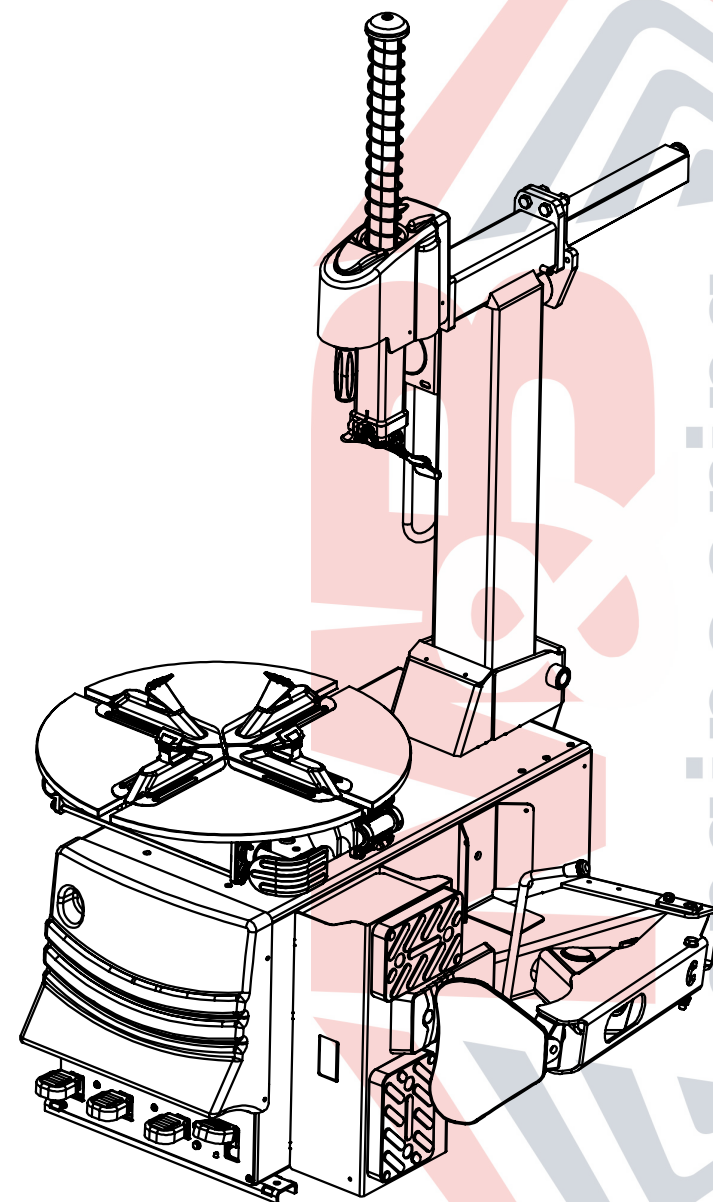

TC722/24

e versioni speciali

and special versions - et versions spéciales
und Sonderausführungen - y versiones especiales

IT • PG

SMONTAGOMME

TYRE CHANGING MACHINE - DÉMONTE-PNEUS
REIFENWECHSLER - DESMONTA-NEUMATICOS

CATALOGO RICAMBI ORIGINALI
ORIGINAL SPARE PARTS
CATALOGUE PIECES D'ORIGINE
ORIGINAL ESATZTEILE
CATÁLOGO ORIGINAL DE REPUESTOS

REV. 00

cod. 203172

REV. 1

COD. 203163

REV. 1

STANDARD VERSION

cod. 203164