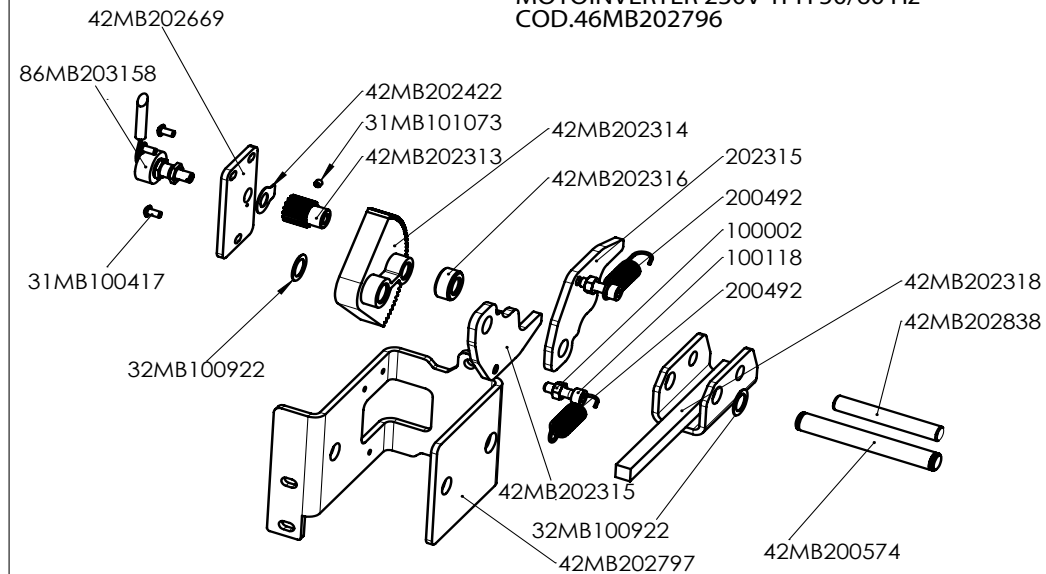

MOTOINVERTER 230V 1PH 50/60 Hz
COD.46MB202796