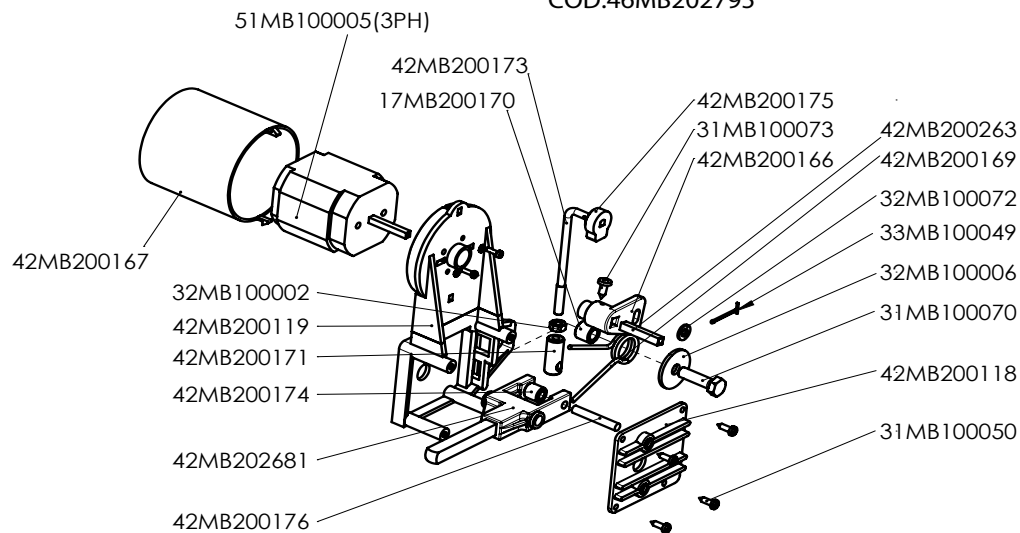

400V/230v 3PH 1SPEED 50/60 Hz
COD.46MB202795