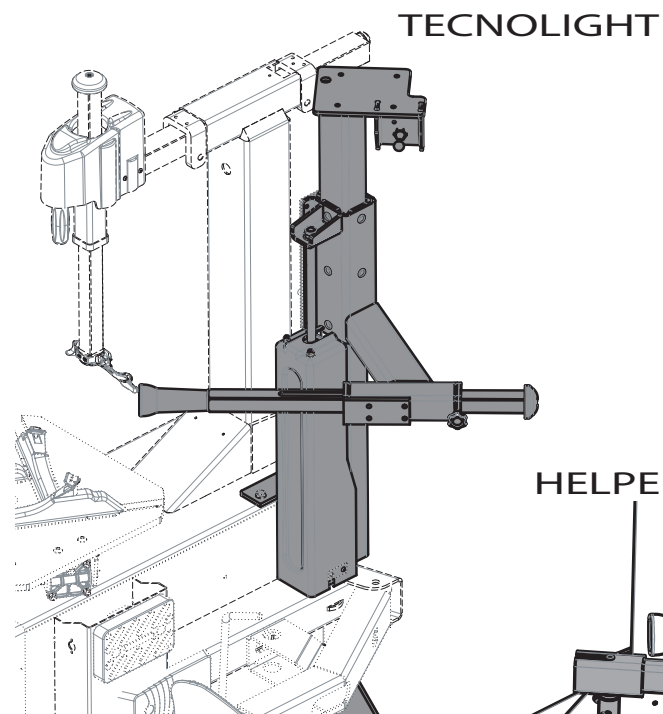

HELPER

TECNOLIGHT