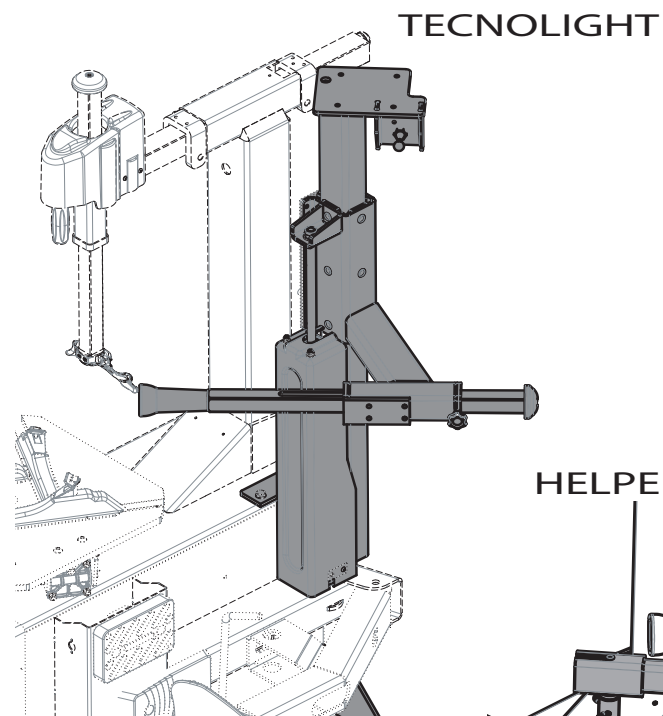

TECNOLIGHT HELPER GRUPPO HELP

DISPOSITIVO
DEVICE - DISPOSITIF
MONTAGEHILFE - DISPOSITIVO

COD. 202069 REV.2

MANUALE D'ISTRUZIONE ORIGINALE
ORIGINAL INSTRUCTIONS MANUAL
MANUEL D'INSTRUCTIONS ORIGINAL
ORIGINALE ANLEITUNGSHINWEISE
MANUAL DE INSTRUCCIONES ORIGINAL

I

UK

F

D

E

GRUPPO HELP