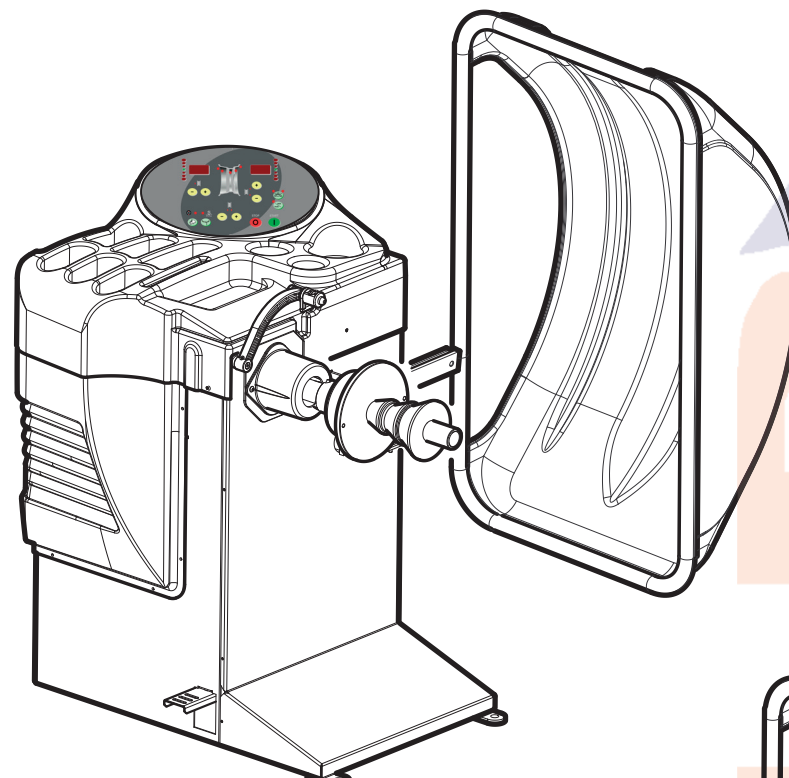

WB 255-N WB 277-N

EQUILIBRATRICE
WHEEL BALANCER - EQUILIBREUSE
AUSWUCHTMASCHINE - EQUILIBRADORA

COD. 300514 REV. 05

MANUALE D'ISTRUZIONE ORIGINALE
ORIGINAL INSTRUCTIONS MANUAL
MANUEL D'INSTRUCTIONS ORIGINAL
ORIGINALE ANLEITUNGSHINWEISE
MANUAL DE INSTRUCCIONES ORIGINAL