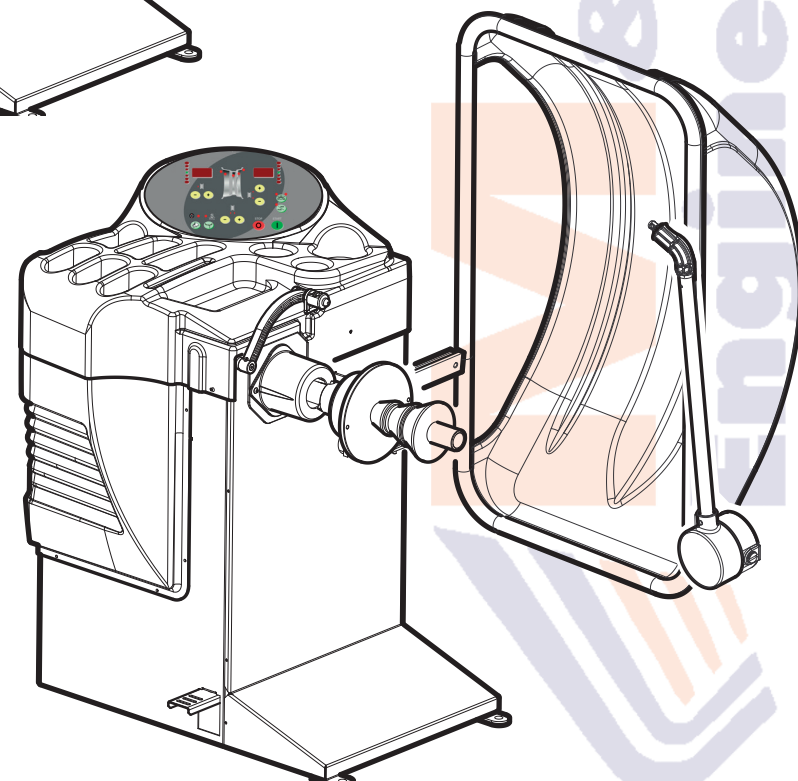

WB 255-N WB 277-N

EQUILIBRATRICE
WHEEL BALANCER - EQUILIBREUSE
AUSWUCHTMASCHINE - EQUILIBRADORA

COD. 300514 REV. 05

MANUALE D'ISTRUZIONE ORIGINALE
ORIGINAL INSTRUCTIONS MANUAL
MANUEL D'INSTRUCTIONS ORIGINAL
ORIGINALE ANLEITUNGSHINWEISE
MANUAL DE INSTRUCCIONES ORIGINAL