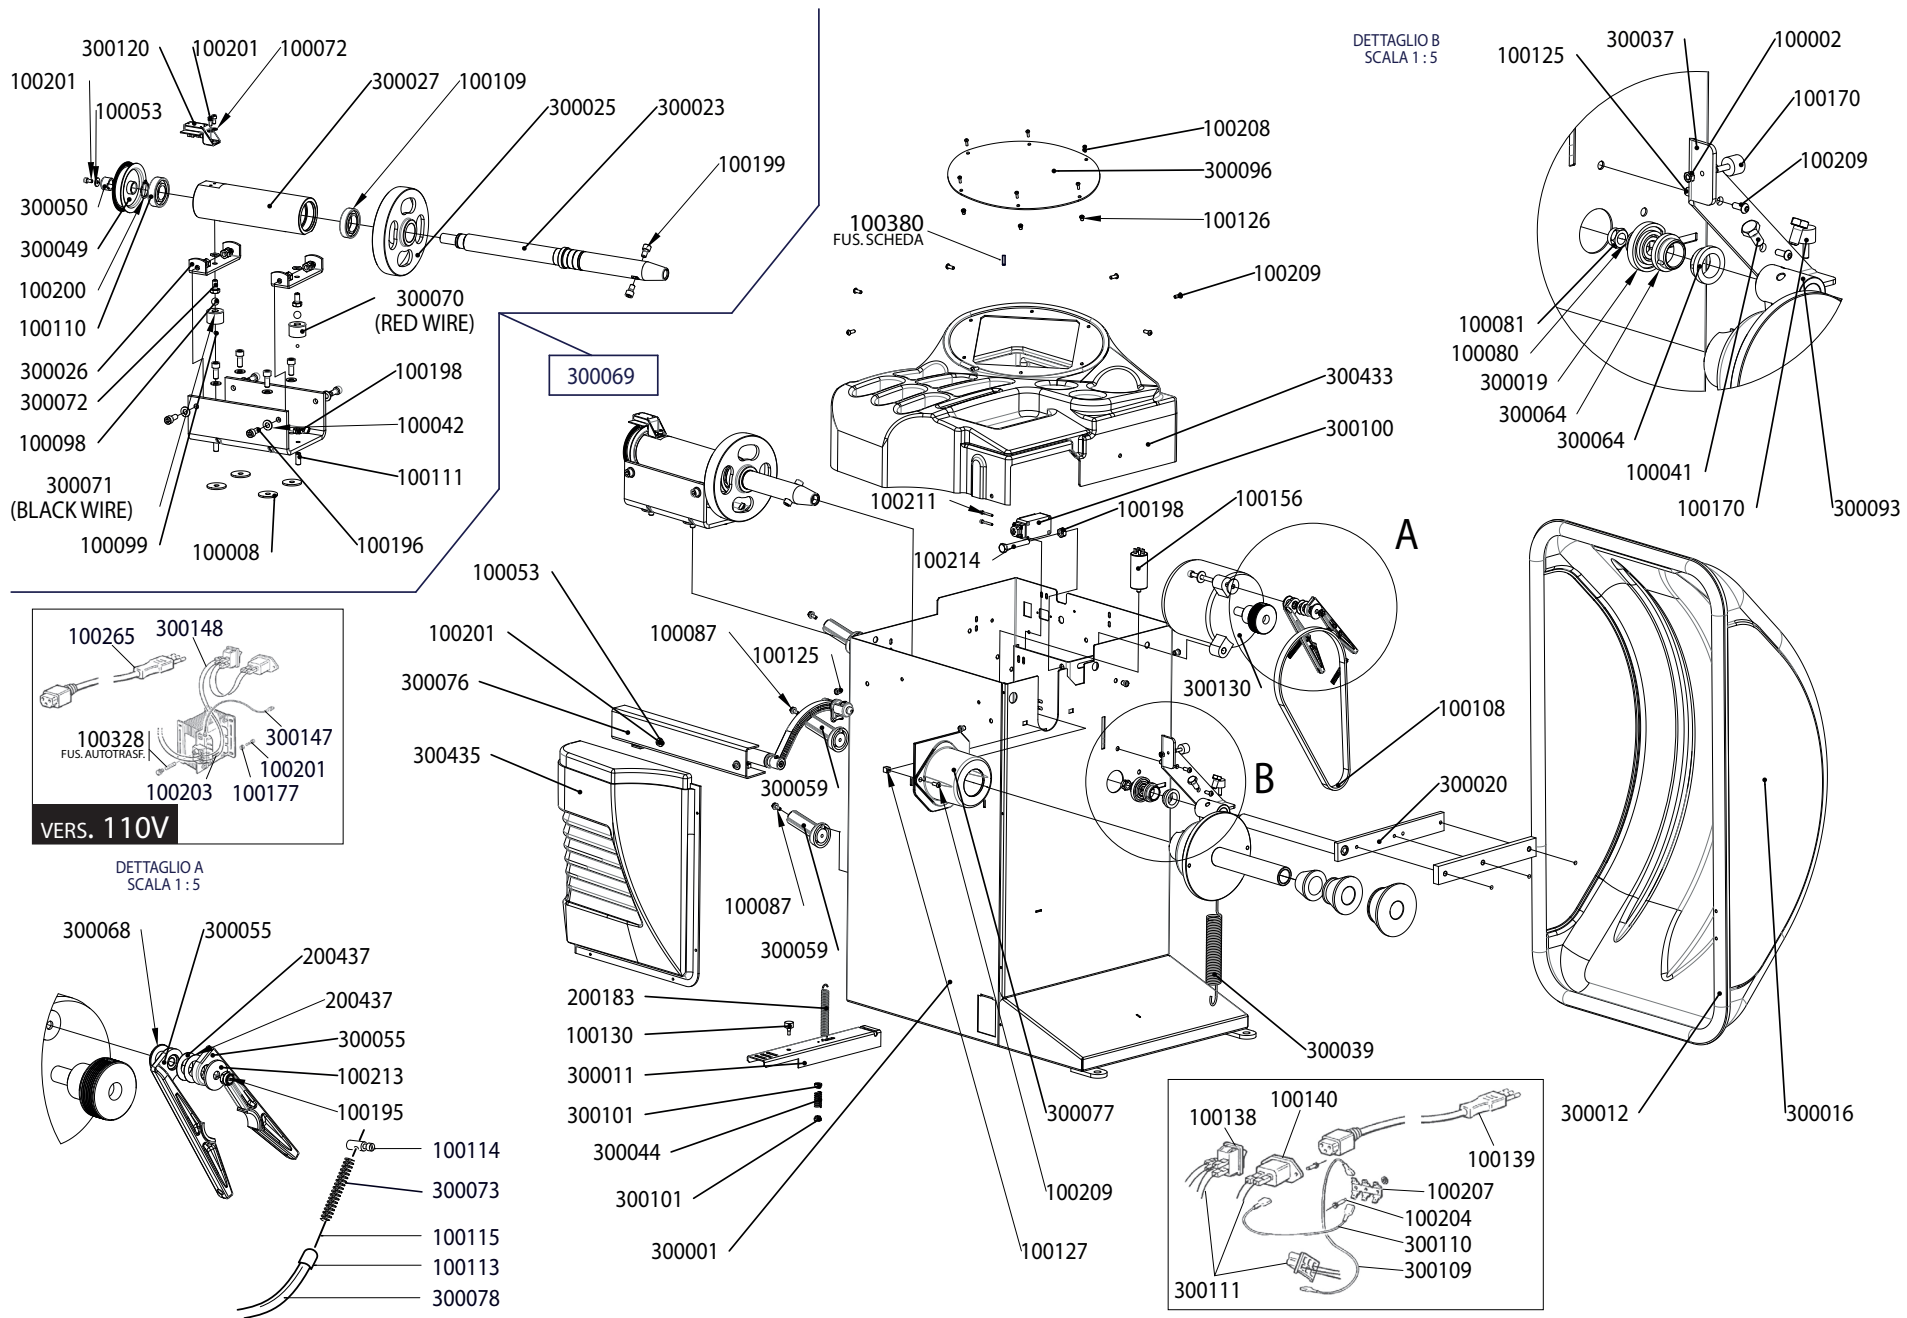

COD. 300515

REV. 0