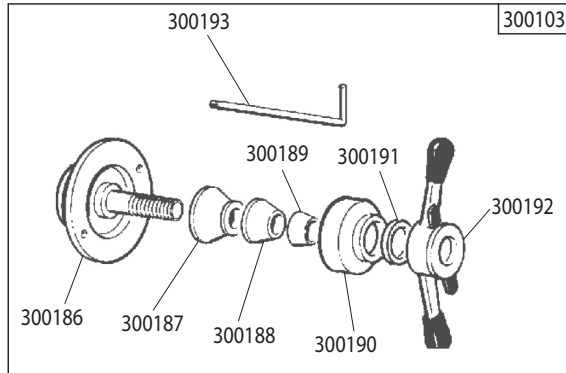

STANDARD

OPTIONAL

COD. 300208

REV. 1