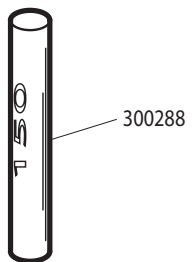

STANDARD

OPTIONAL

COD. 300208

REV. 1