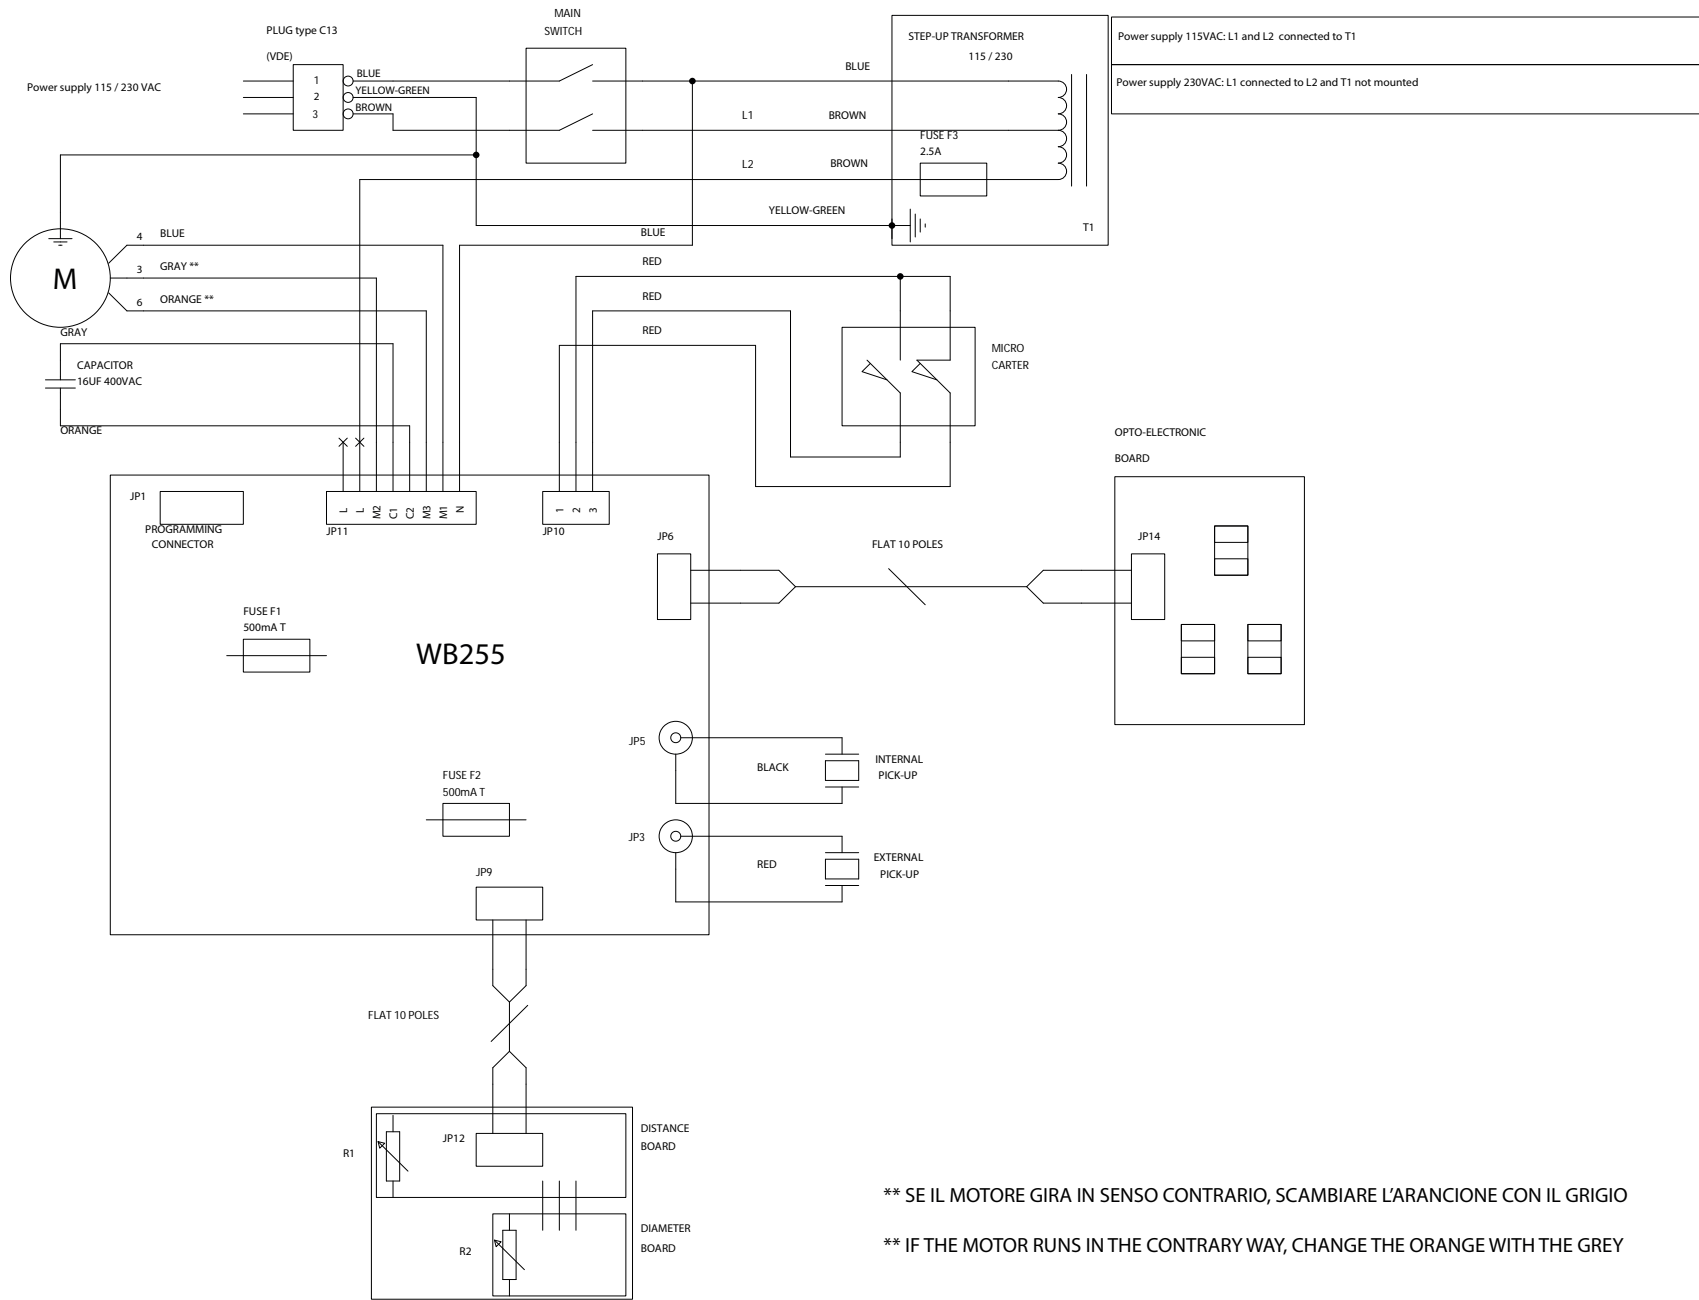

WB 255-N WB 277-N

EQUILIBRATRICE
WHEEL BALANCER - EQUILIBREUSE
AUSWUCHTMASCHINE - EQUILIBRADORA

COD. 300514 REV. 05

MANUALE D'ISTRUZIONE ORIGINALE
ORIGINAL INSTRUCTIONS MANUAL
MANUEL D'INSTRUCTIONS ORIGINAL
ORIGINALE ANLEITUNGSHINWEISE
MANUAL DE INSTRUCCIONES ORIGINAL

REV. 2

STANDARD

OPTIONAL

COD. 300208

REV. 1

COD. 300210

REV. 0