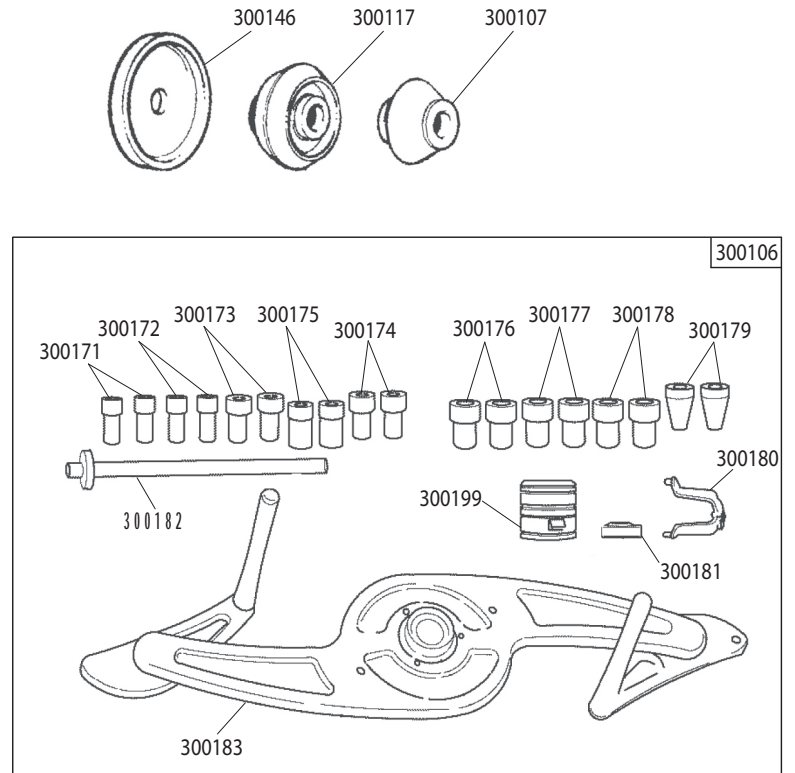

STANDARD

OPTIONAL

COD. 300208

REV. 1