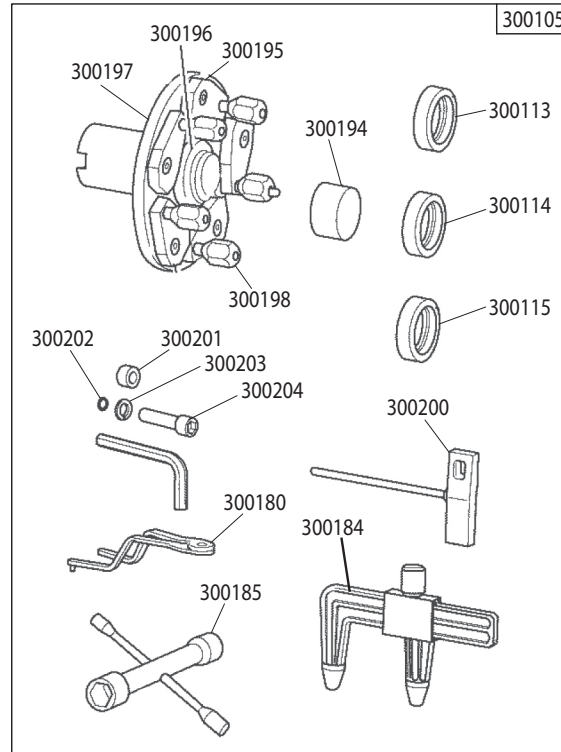

STANDARD

OPTIONAL

COD. 300208

REV. 1