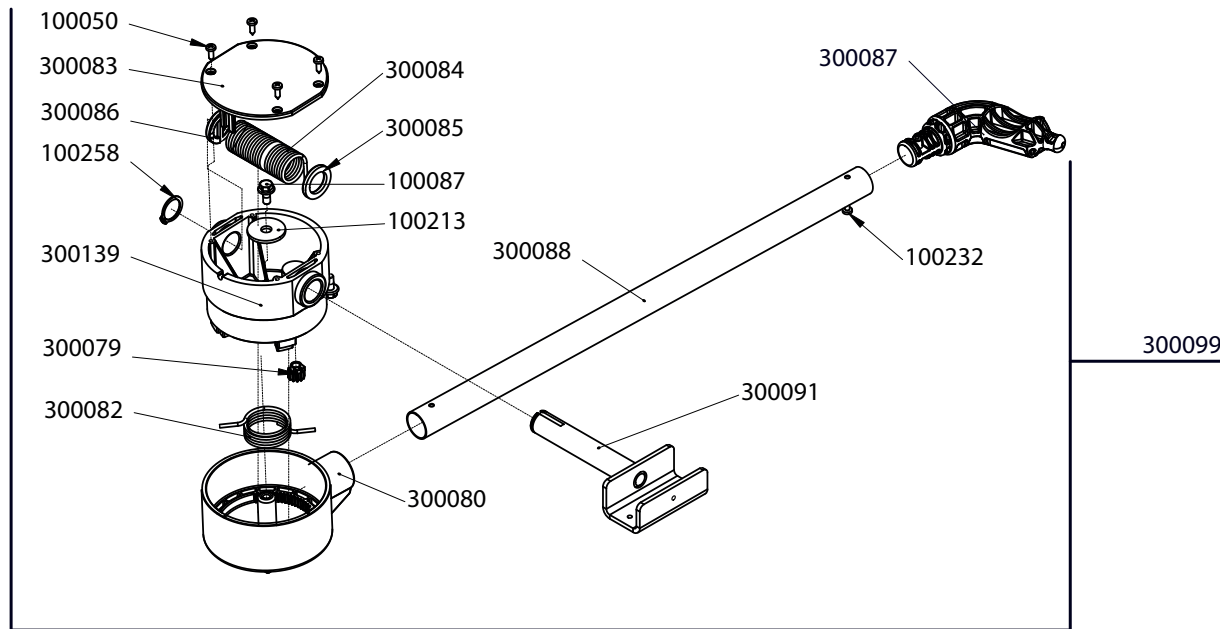

COD. 300207

REV. 2