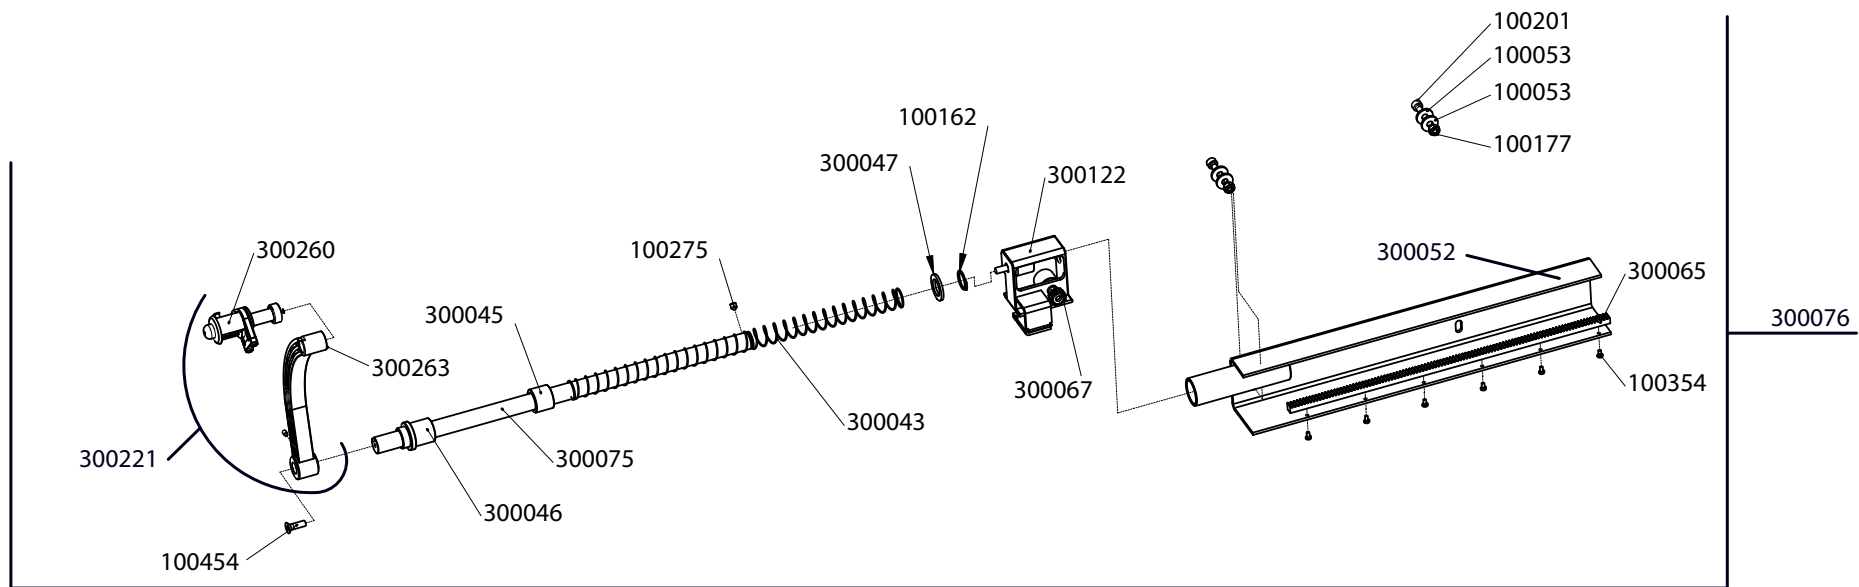

COD. 300207

REV. 2