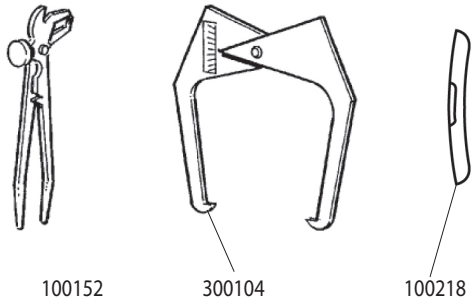

STANDARD

OPTIONAL

COD. 300208

REV. 1