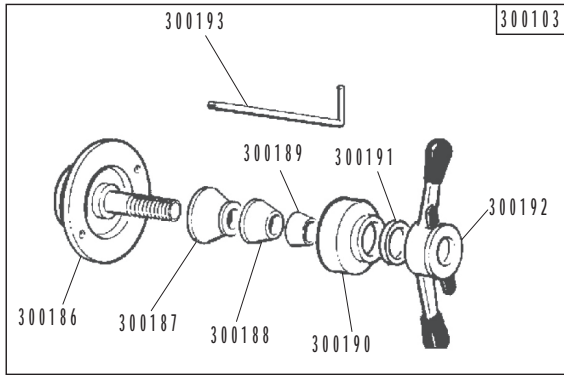

STANDARD

OPTIONAL

COD. 300208

REV. 0