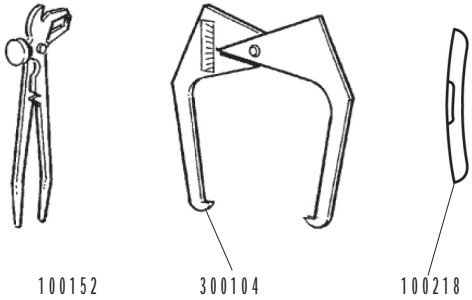

STANDARD

OPTIONAL

COD. 300208

REV. 0