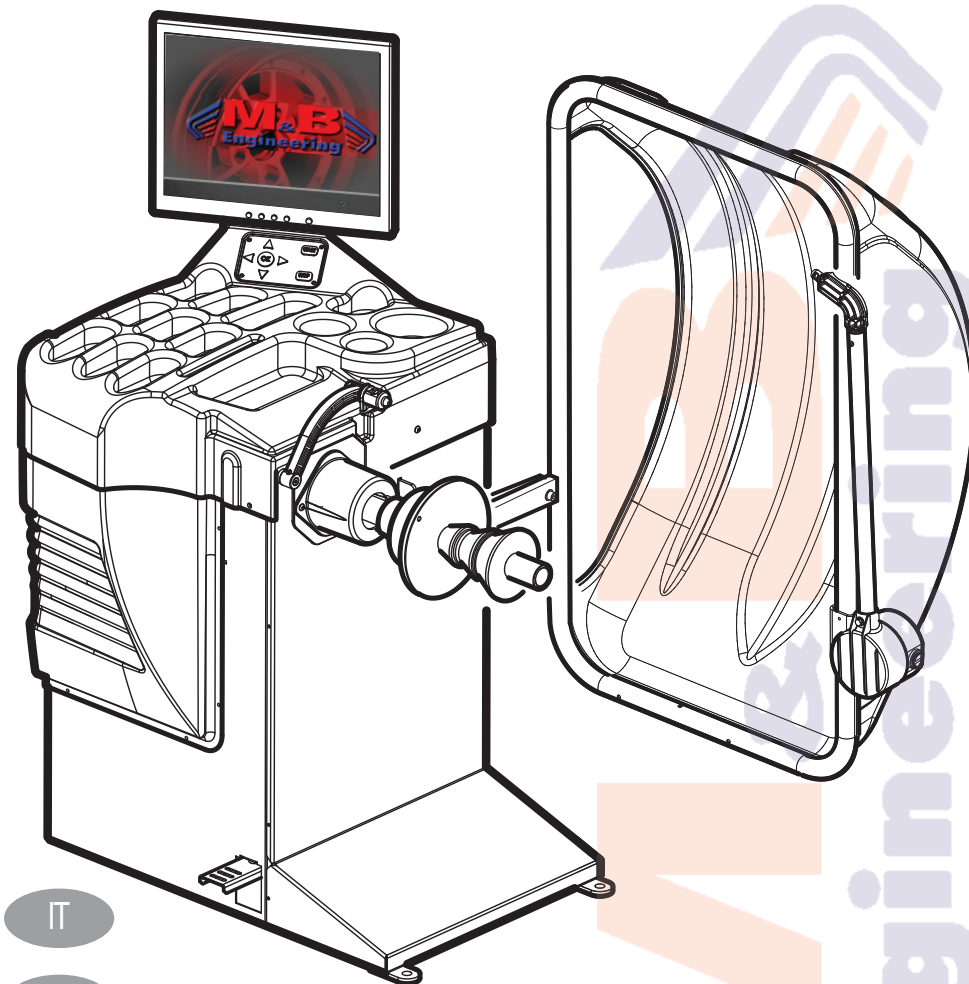

WB 640-N

EQUILIBRATRICE
WHEEL BALANCER - EQUILIBREUSE
AUSWUCHTMASCHINE - EQUILIBRADORA

COD. 300512 REV. 05

MANUALE D'ISTRUZIONE ORIGINALE
ORIGINAL INSTRUCTIONS MANUAL
MANUEL D'INSTRUCTIONS ORIGINAL
ORIGINALE ANLEITUNGSHINWEISE
MANUAL DE INSTRUCCIONES ORIGINAL