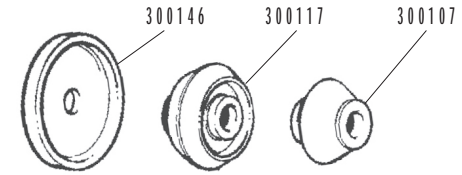

WB 640-N

EQUILIBRATRICE
WHEEL BALANCER - EQUILIBREUSE
AUSWUCHTMASCHINE - EQUILIBRADORA

COD. 300512 REV. 05

MANUALE D'ISTRUZIONE ORIGINALE
ORIGINAL INSTRUCTIONS MANUAL
MANUEL D'INSTRUCTIONS ORIGINAL
ORIGINALE ANLEITUNGSHINWEISE
MANUAL DE INSTRUCCIONES ORIGINAL

REV. 2

300553

STANDARD

OPTIONAL

COD. 300208

REV. 0

COD. 300209

REV. 0