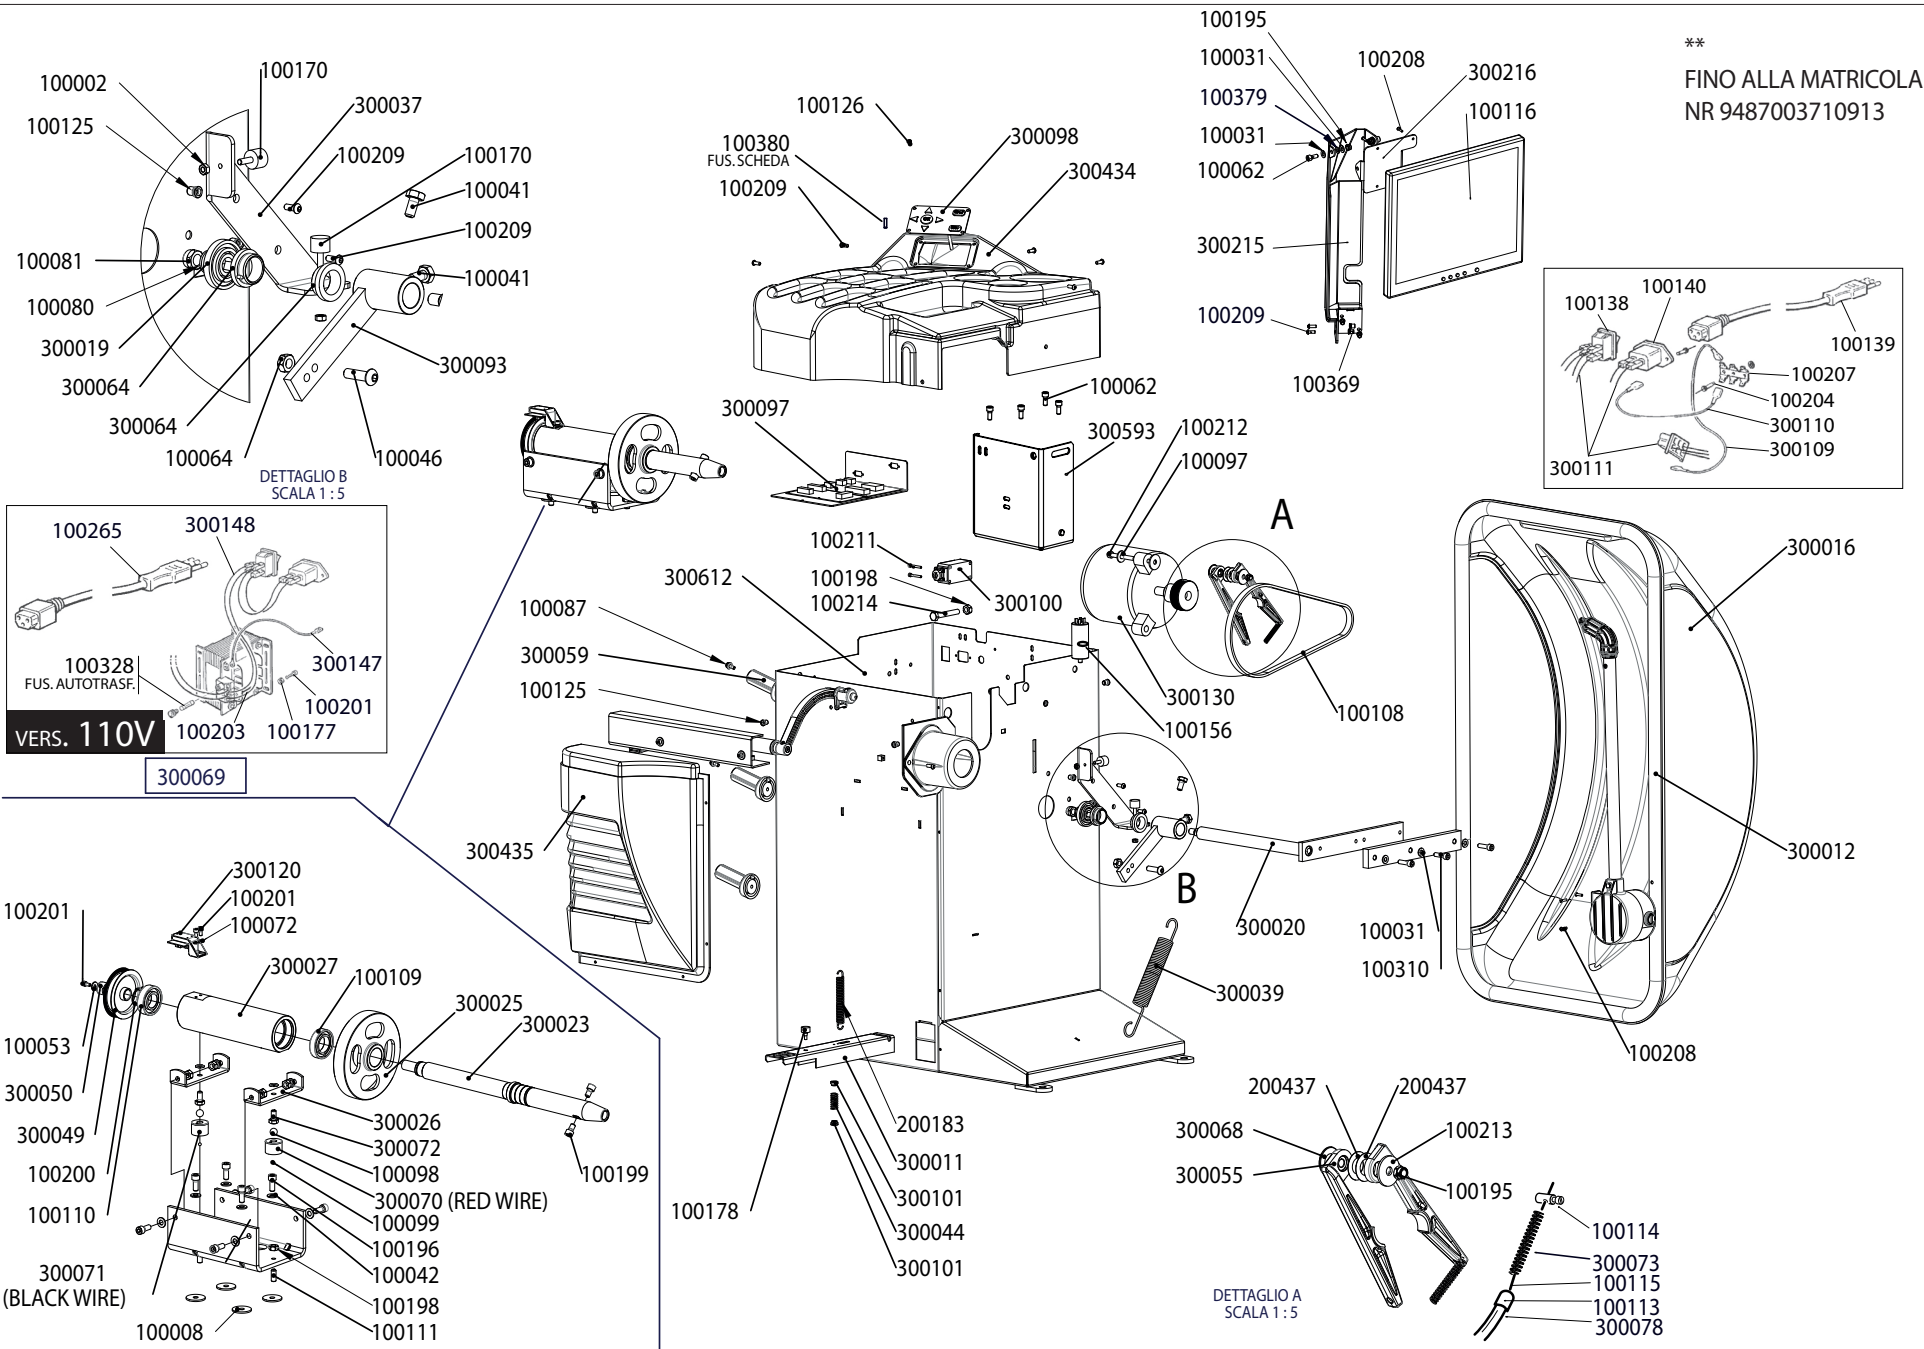

COD. 300513

REV. 0