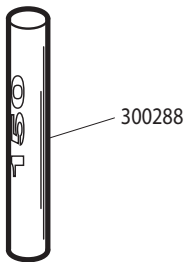

STANDARD

OPTIONAL

COD. 300208

REV. 0