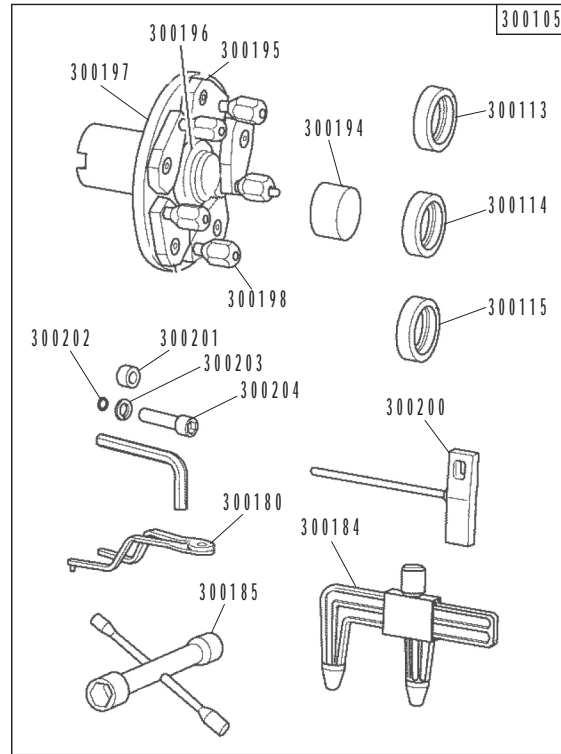

WB 640-N

EQUILIBRATRICE
WHEEL BALANCER - EQUILIBREUSE
AUSWUCHTMASCHINE - EQUILIBRADORA

COD. 300512 REV. 05

MANUALE D'ISTRUZIONE ORIGINALE
ORIGINAL INSTRUCTIONS MANUAL
MANUEL D'INSTRUCTIONS ORIGINAL
ORIGINALE ANLEITUNGSHINWEISE
MANUAL DE INSTRUCCIONES ORIGINAL

REV. 2

300553

STANDARD

OPTIONAL

COD. 300208

REV. 0

COD. 300209

REV. 0