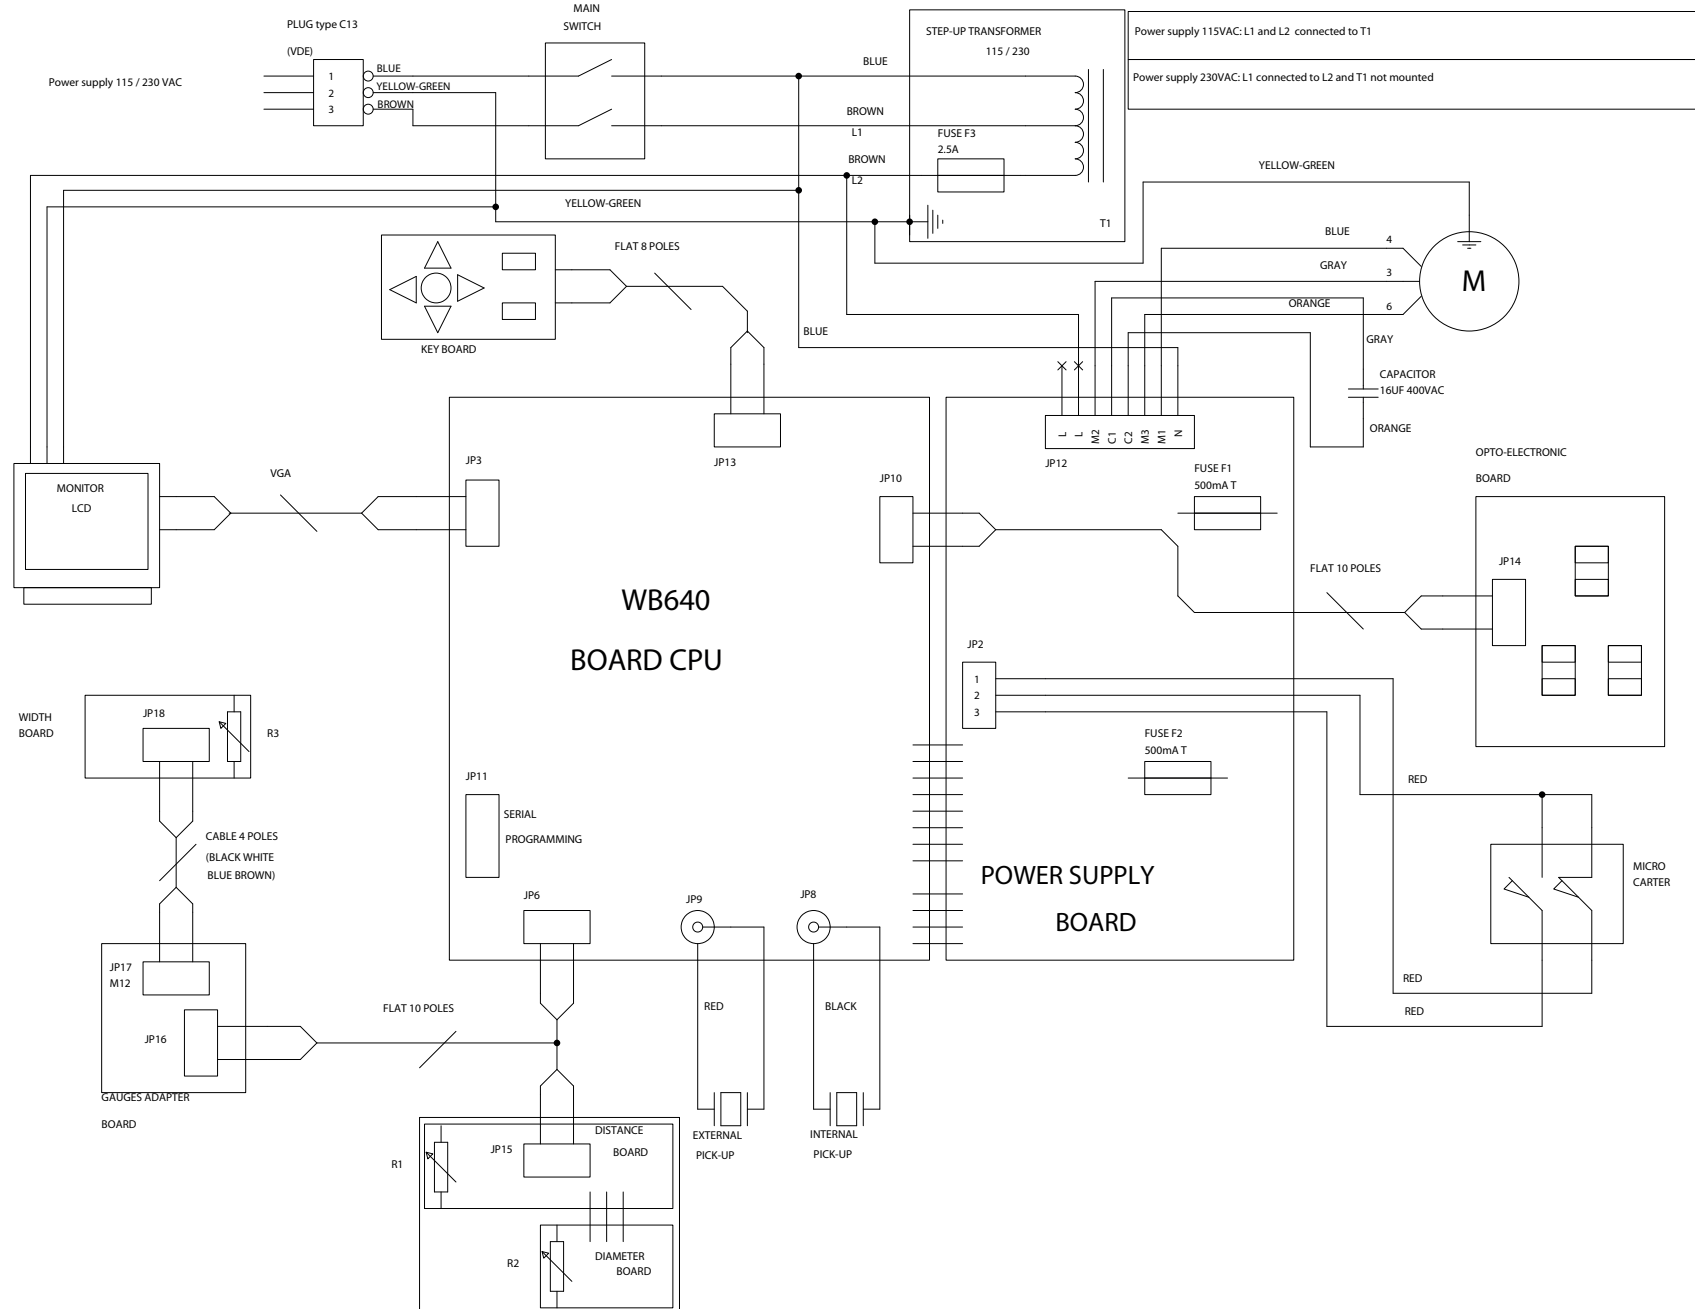

WB 640-N

EQUILIBRATRICE
WHEEL BALANCER - EQUILIBREUSE
AUSWUCHTMASCHINE - EQUILIBRADORA

COD. 300512 REV. 05

MANUALE D'ISTRUZIONE ORIGINALE
ORIGINAL INSTRUCTIONS MANUAL
MANUEL D'INSTRUCTIONS ORIGINAL
ORIGINALE ANLEITUNGSHINWEISE
MANUAL DE INSTRUCCIONES ORIGINAL

REV. 2

300553

STANDARD

OPTIONAL

COD. 300208

REV. 0

COD. 300209

REV. 0