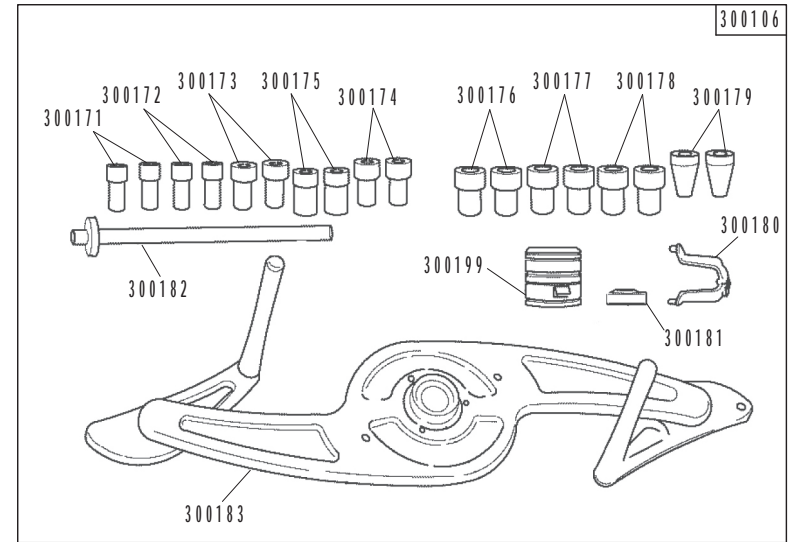

STANDARD

OPTIONAL

COD. 300208

REV. 0