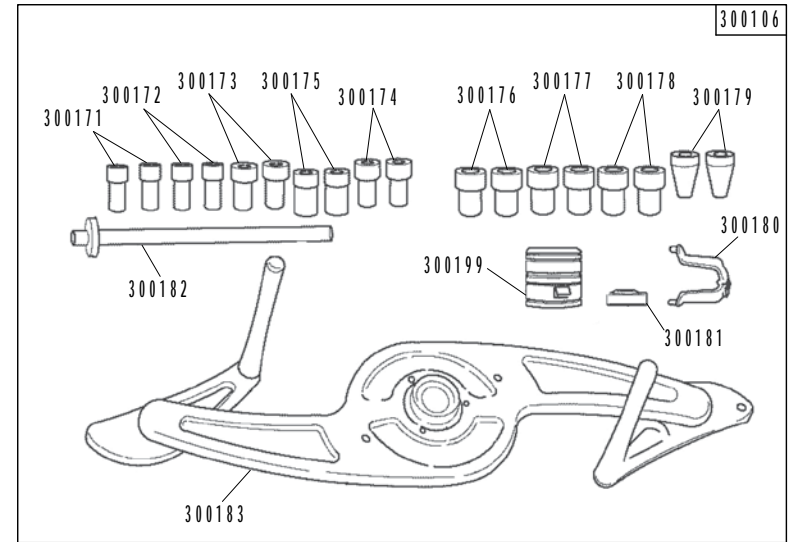

WB 680

EQUILIBRATRICE
WHEEL BALANCER - EQUILIBREUSE
AUSWUCHTMASCHINE - EQUILIBRADORA

COD. 300380 REV. 09

MANUALE D'ISTRUZIONE ORIGINALE
ORIGINAL INSTRUCTIONS MANUAL
MANUEL D'INSTRUCTIONS ORIGINAL
ORIGINALE ANLEITUNGSHINWEISE
MANUAL DE INSTRUCCIONES ORIGINAL

REV. 1

COD. 300352

REV. 1

300553

STANDARD

OPTIONAL

COD. 300208

REV. 0