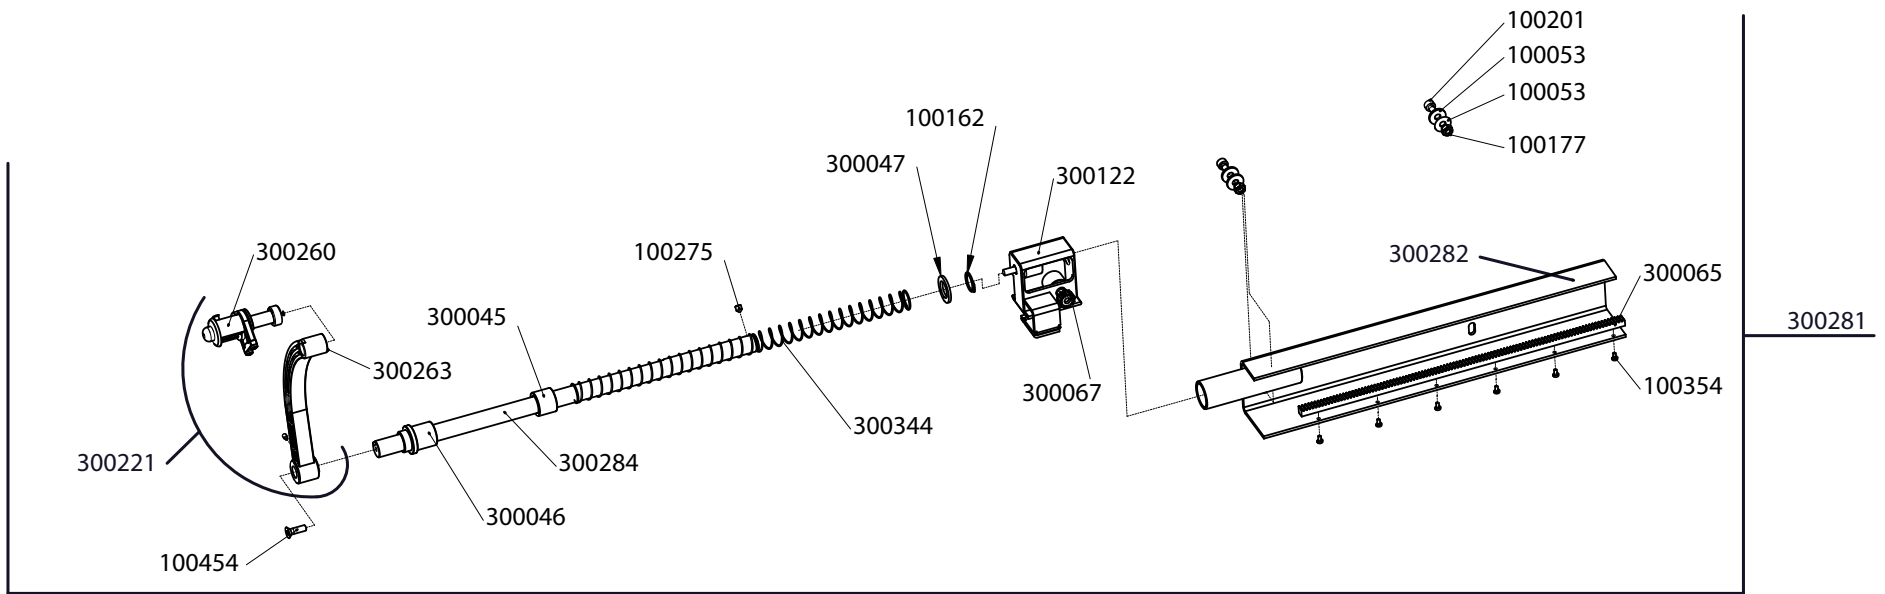

COD. 300352

REV. 1