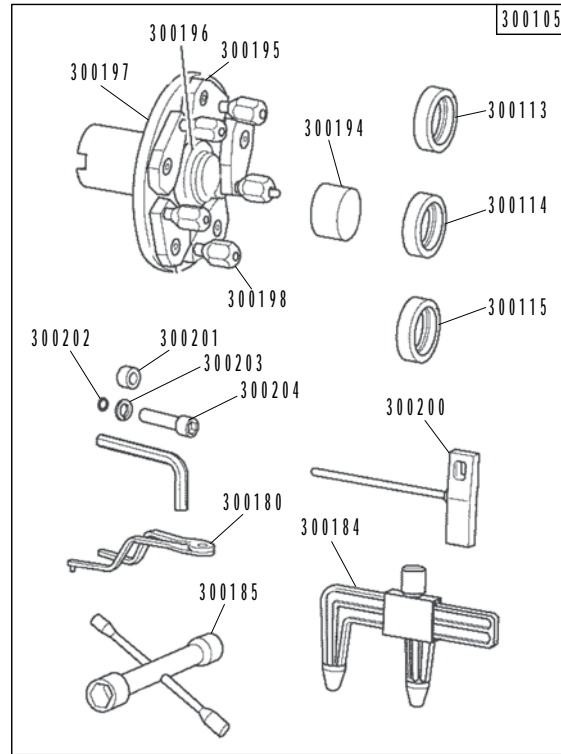

WB 680

EQUILIBRATRICE
WHEEL BALANCER - EQUILIBREUSE
AUSWUCHTMASCHINE - EQUILIBRADORA

COD. 300380 REV. 09

MANUALE D'ISTRUZIONE ORIGINALE
ORIGINAL INSTRUCTIONS MANUAL
MANUEL D'INSTRUCTIONS ORIGINAL
ORIGINALE ANLEITUNGSHINWEISE
MANUAL DE INSTRUCCIONES ORIGINAL

REV. 1

COD. 300352

REV. 1

300553

STANDARD

OPTIONAL

COD. 300208

REV. 0