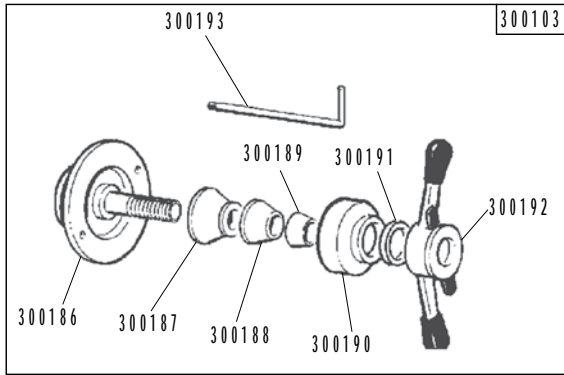

WB 680

EQUILIBRATRICE
WHEEL BALANCER - EQUILIBREUSE
AUSWUCHTMASCHINE - EQUILIBRADORA

COD. 300380 REV. 09

MANUALE D'ISTRUZIONE ORIGINALE
ORIGINAL INSTRUCTIONS MANUAL
MANUEL D'INSTRUCTIONS ORIGINAL
ORIGINALE ANLEITUNGSHINWEISE
MANUAL DE INSTRUCCIONES ORIGINAL

REV. 1

COD. 300352

REV. 1

300553

STANDARD

OPTIONAL

COD. 300208

REV. 0