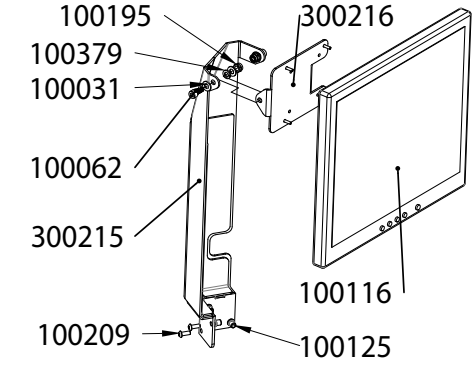

VERS. 110V

* FROM SERIAL NUMBER 8894004410613
** FROM SERIAL NUMBER 7765004440916
*** FROM OCTOBER 2014

COD. 300474

REV. 1