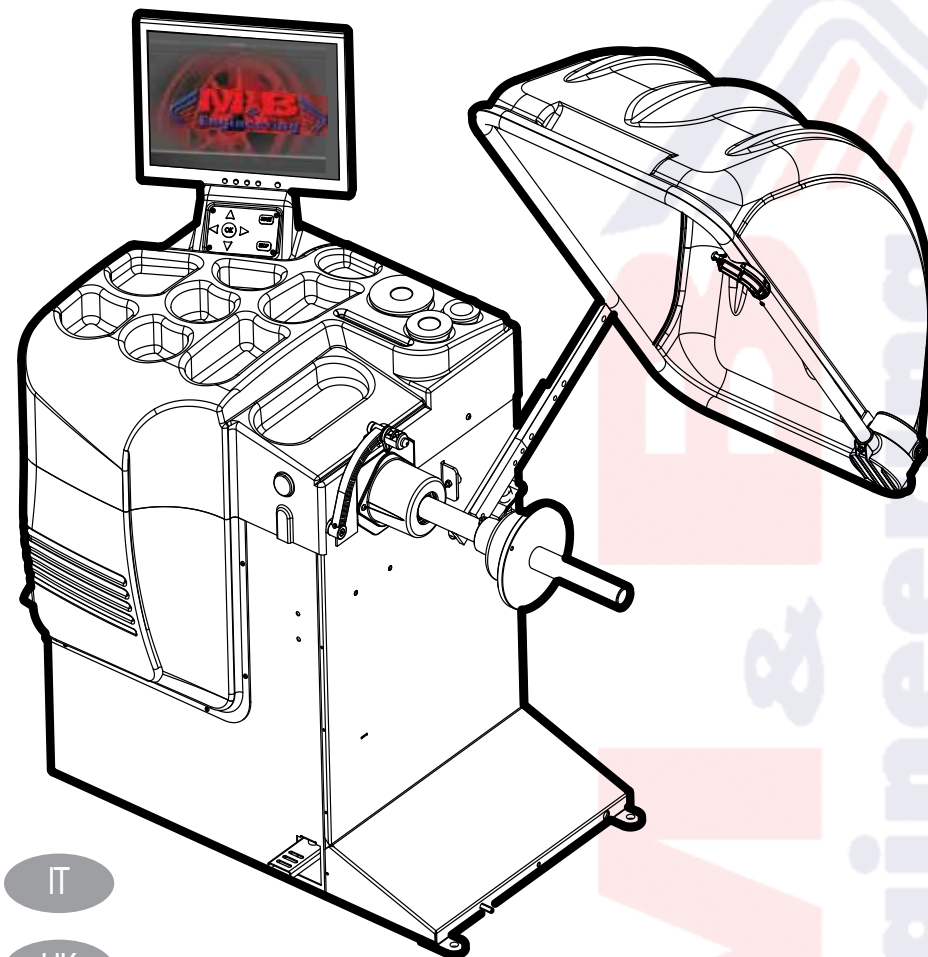

WB 680

EQUILIBRATRICE
WHEEL BALANCER - EQUILIBREUSE
AUSWUCHTMASCHINE - EQUILIBRADORA

COD. 300380 REV. 09

MANUALE D'ISTRUZIONE ORIGINALE
ORIGINAL INSTRUCTIONS MANUAL
MANUEL D'INSTRUCTIONS ORIGINAL
ORIGINALE ANLEITUNGSHINWEISE
MANUAL DE INSTRUCCIONES ORIGINAL