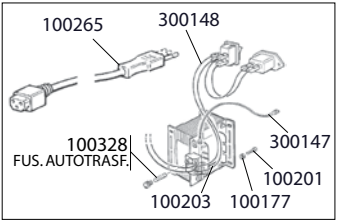

WB 680

EQUILIBRATRICE
WHEEL BALANCER - EQUILIBREUSE
AUSWUCHTMASCHINE - EQUILIBRADORA

COD. 300380 REV. 09

MANUALE D'ISTRUZIONE ORIGINALE
ORIGINAL INSTRUCTIONS MANUAL
MANUEL D'INSTRUCTIONS ORIGINAL
ORIGINALE ANLEITUNGSHINWEISE
MANUAL DE INSTRUCCIONES ORIGINAL

IT

UK

FR

DE

ES

VERS. 110V

* FROM SERIAL NUMBER 8894004410613
** FROM SERIAL NUMBER 7765004440916
*** FROM OCTOBER 2014

COD. 300474