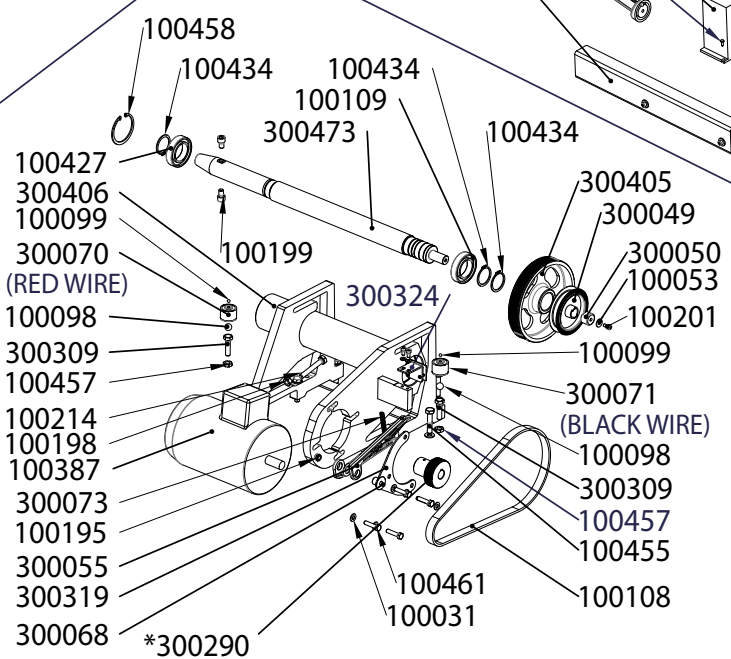

WB 680

EQUILIBRATRICE
WHEEL BALANCER - EQUILIBREUSE
AUSWUCHTMASCHINE - EQUILIBRADORA

COD. 300380 REV. 09

MANUALE D'ISTRUZIONE ORIGINALE
ORIGINAL INSTRUCTIONS MANUAL
MANUEL D'INSTRUCTIONS ORIGINAL
ORIGINALE ANLEITUNGSHINWEISE
MANUAL DE INSTRUCCIONES ORIGINAL

IT

UK

FR

DE

ES

VERS. 110V

* FROM SERIAL NUMBER 8894004410613
** FROM SERIAL NUMBER 7765004440916
*** FROM OCTOBER 2014

COD. 300474