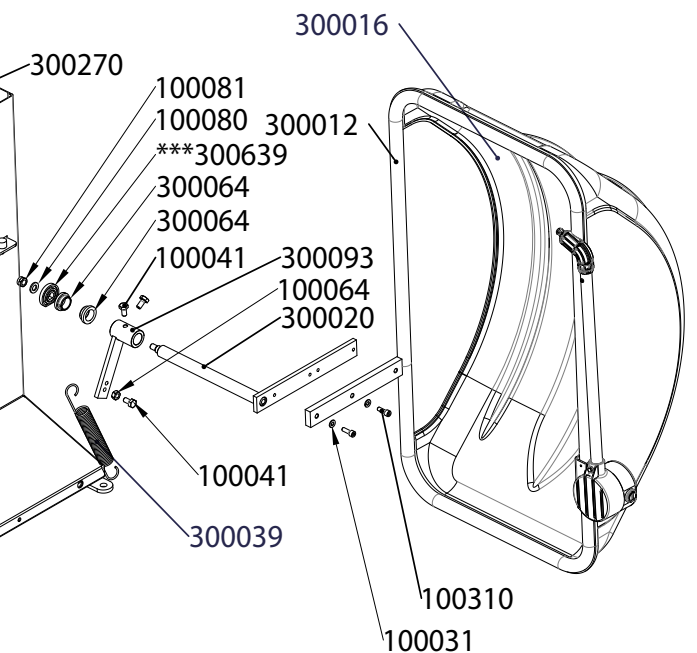

VERS. 110V

* FROM SERIAL NUMBER 8894004410613
** FROM SERIAL NUMBER 7765004440916
*** FROM OCTOBER 2014

COD. 300474

REV. 1