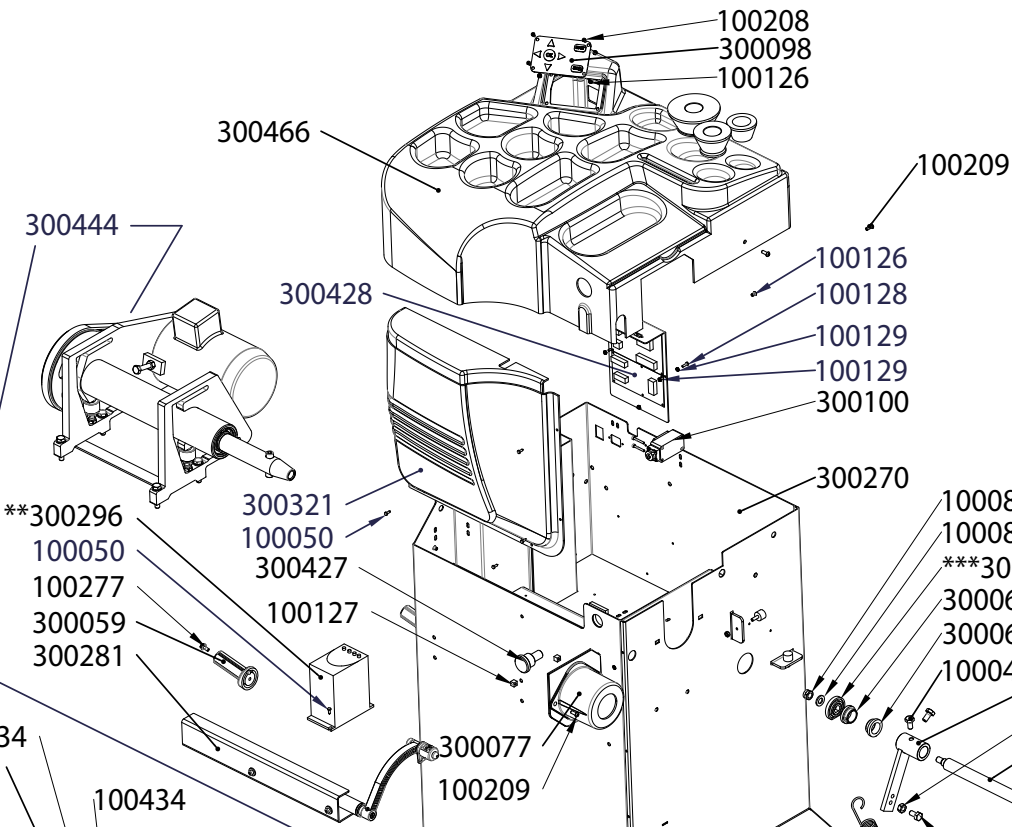

VERS. 110V

* FROM SERIAL NUMBER 8894004410613
** FROM SERIAL NUMBER 7765004440916
*** FROM OCTOBER 2014

COD. 300474

REV. 1