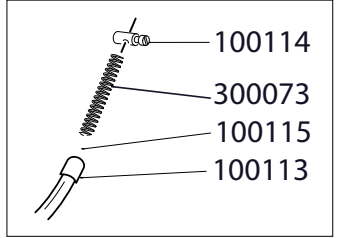

VERS. 110V

* FROM SERIAL NUMBER 8894004410613
** FROM SERIAL NUMBER 7765004440916
*** FROM OCTOBER 2014

COD. 300474

REV. 1