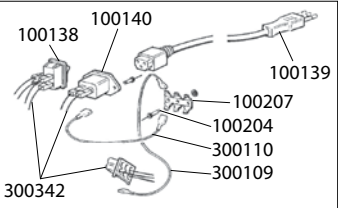

VERS. 110V

* FROM SERIAL NUMBER 8894004410613
** FROM SERIAL NUMBER 7765004440916
*** FROM OCTOBER 2014

COD. 300474

REV. 1