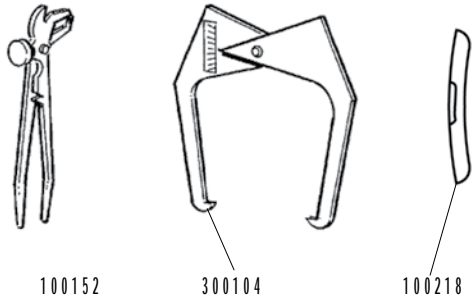

WB 680

EQUILIBRATRICE
WHEEL BALANCER - EQUILIBREUSE
AUSWUCHTMASCHINE - EQUILIBRADORA

COD. 300380 REV. 09

MANUALE D'ISTRUZIONE ORIGINALE
ORIGINAL INSTRUCTIONS MANUAL
MANUEL D'INSTRUCTIONS ORIGINAL
ORIGINALE ANLEITUNGSHINWEISE
MANUAL DE INSTRUCCIONES ORIGINAL

REV. 1

COD. 300352

REV. 1

300553

STANDARD

OPTIONAL

COD. 300208

REV. 0