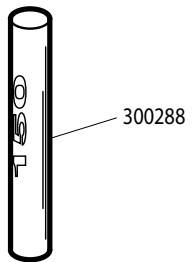

STANDARD

OPTIONAL

COD. 300208

REV. 0