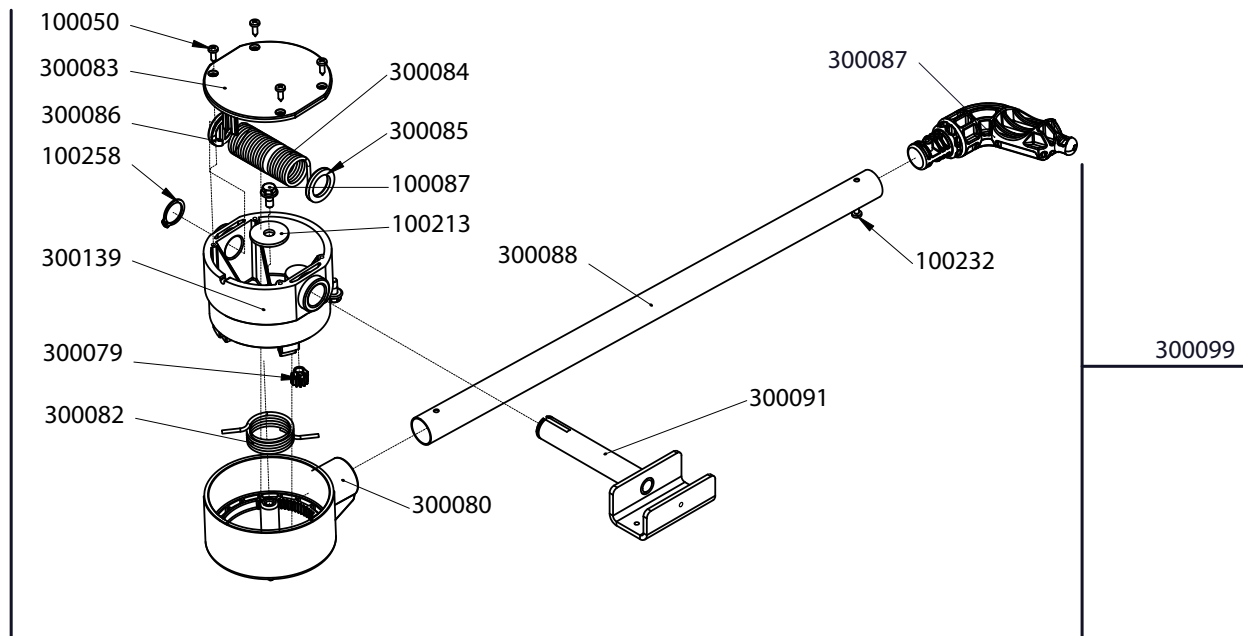

COD. 300352

REV. 1