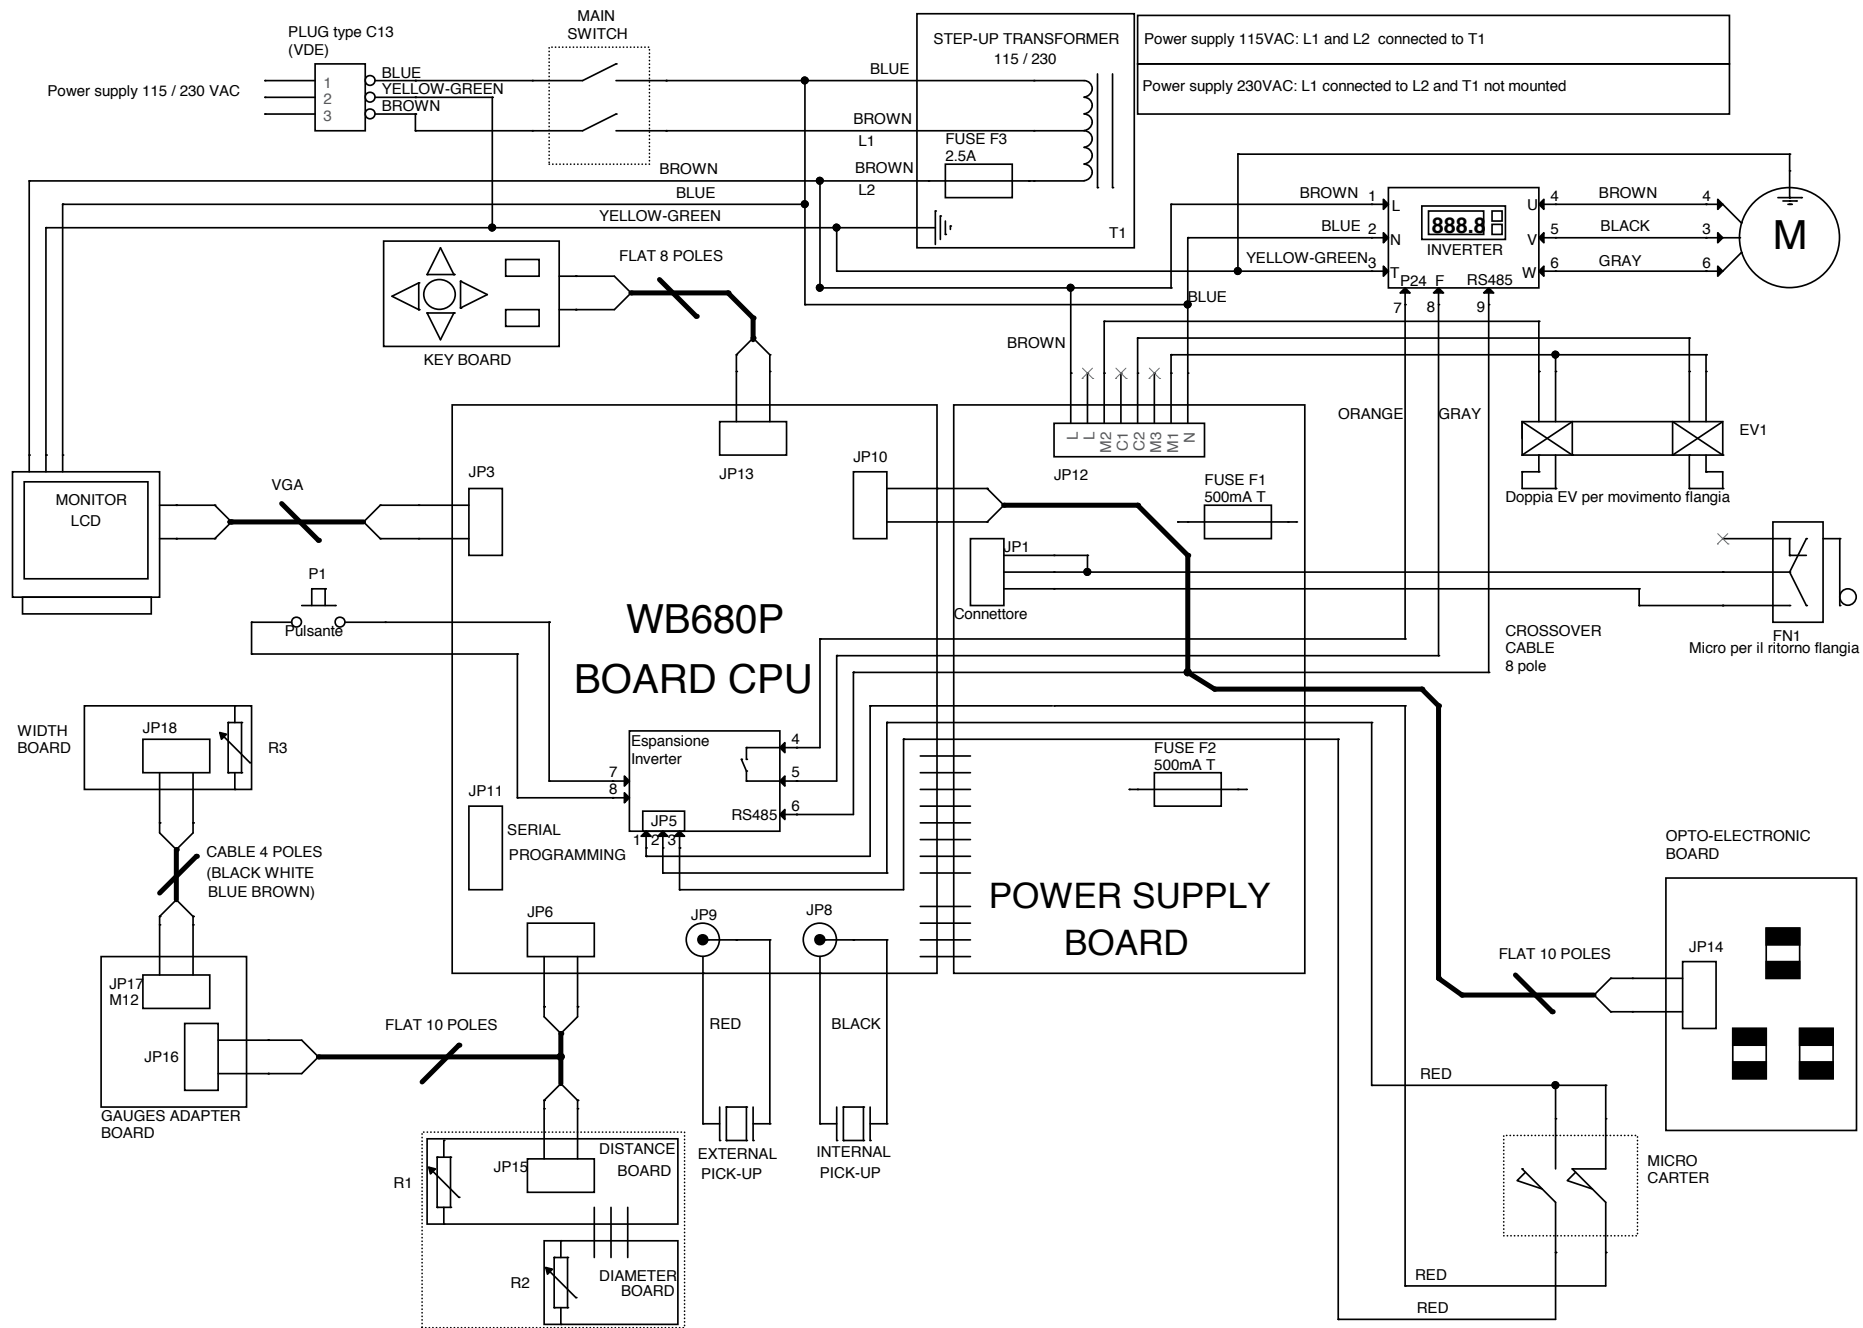

COD. 300510

REV. 0