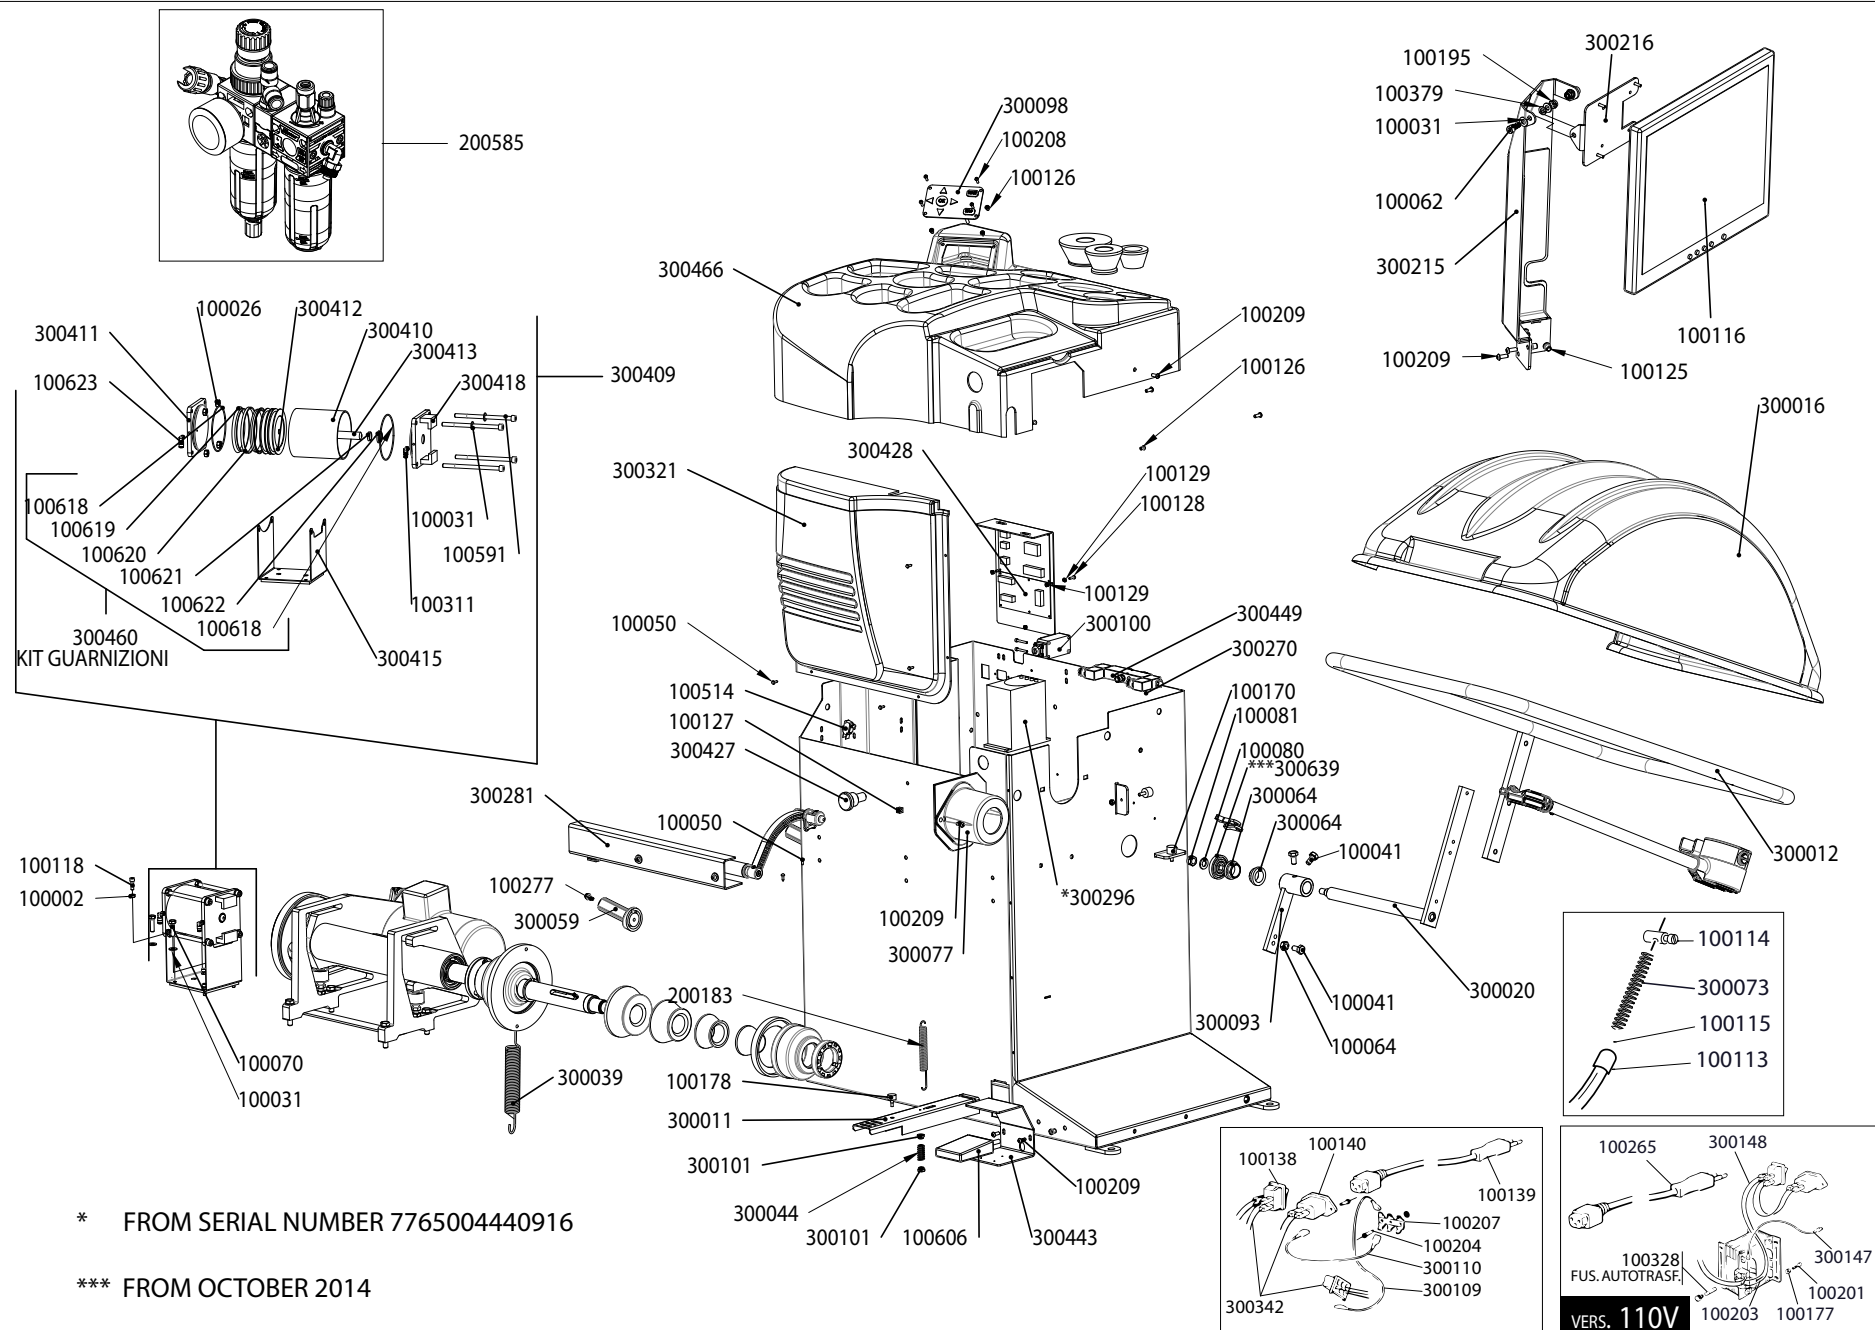

COD. 300475

REV. 0