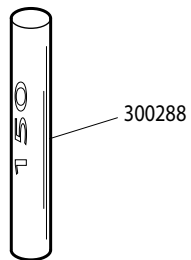

STANDARD

OPTIONAL

COD. 300516

REV. 0