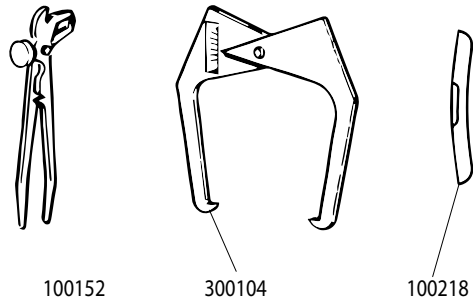

STANDARD

OPTIONAL

COD. 300516

REV. 0