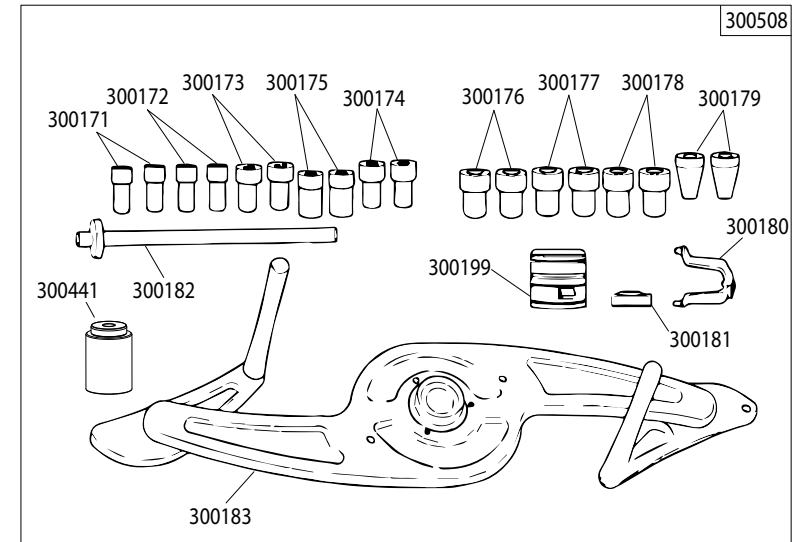

STANDARD

OPTIONAL

COD. 300516

REV. 0