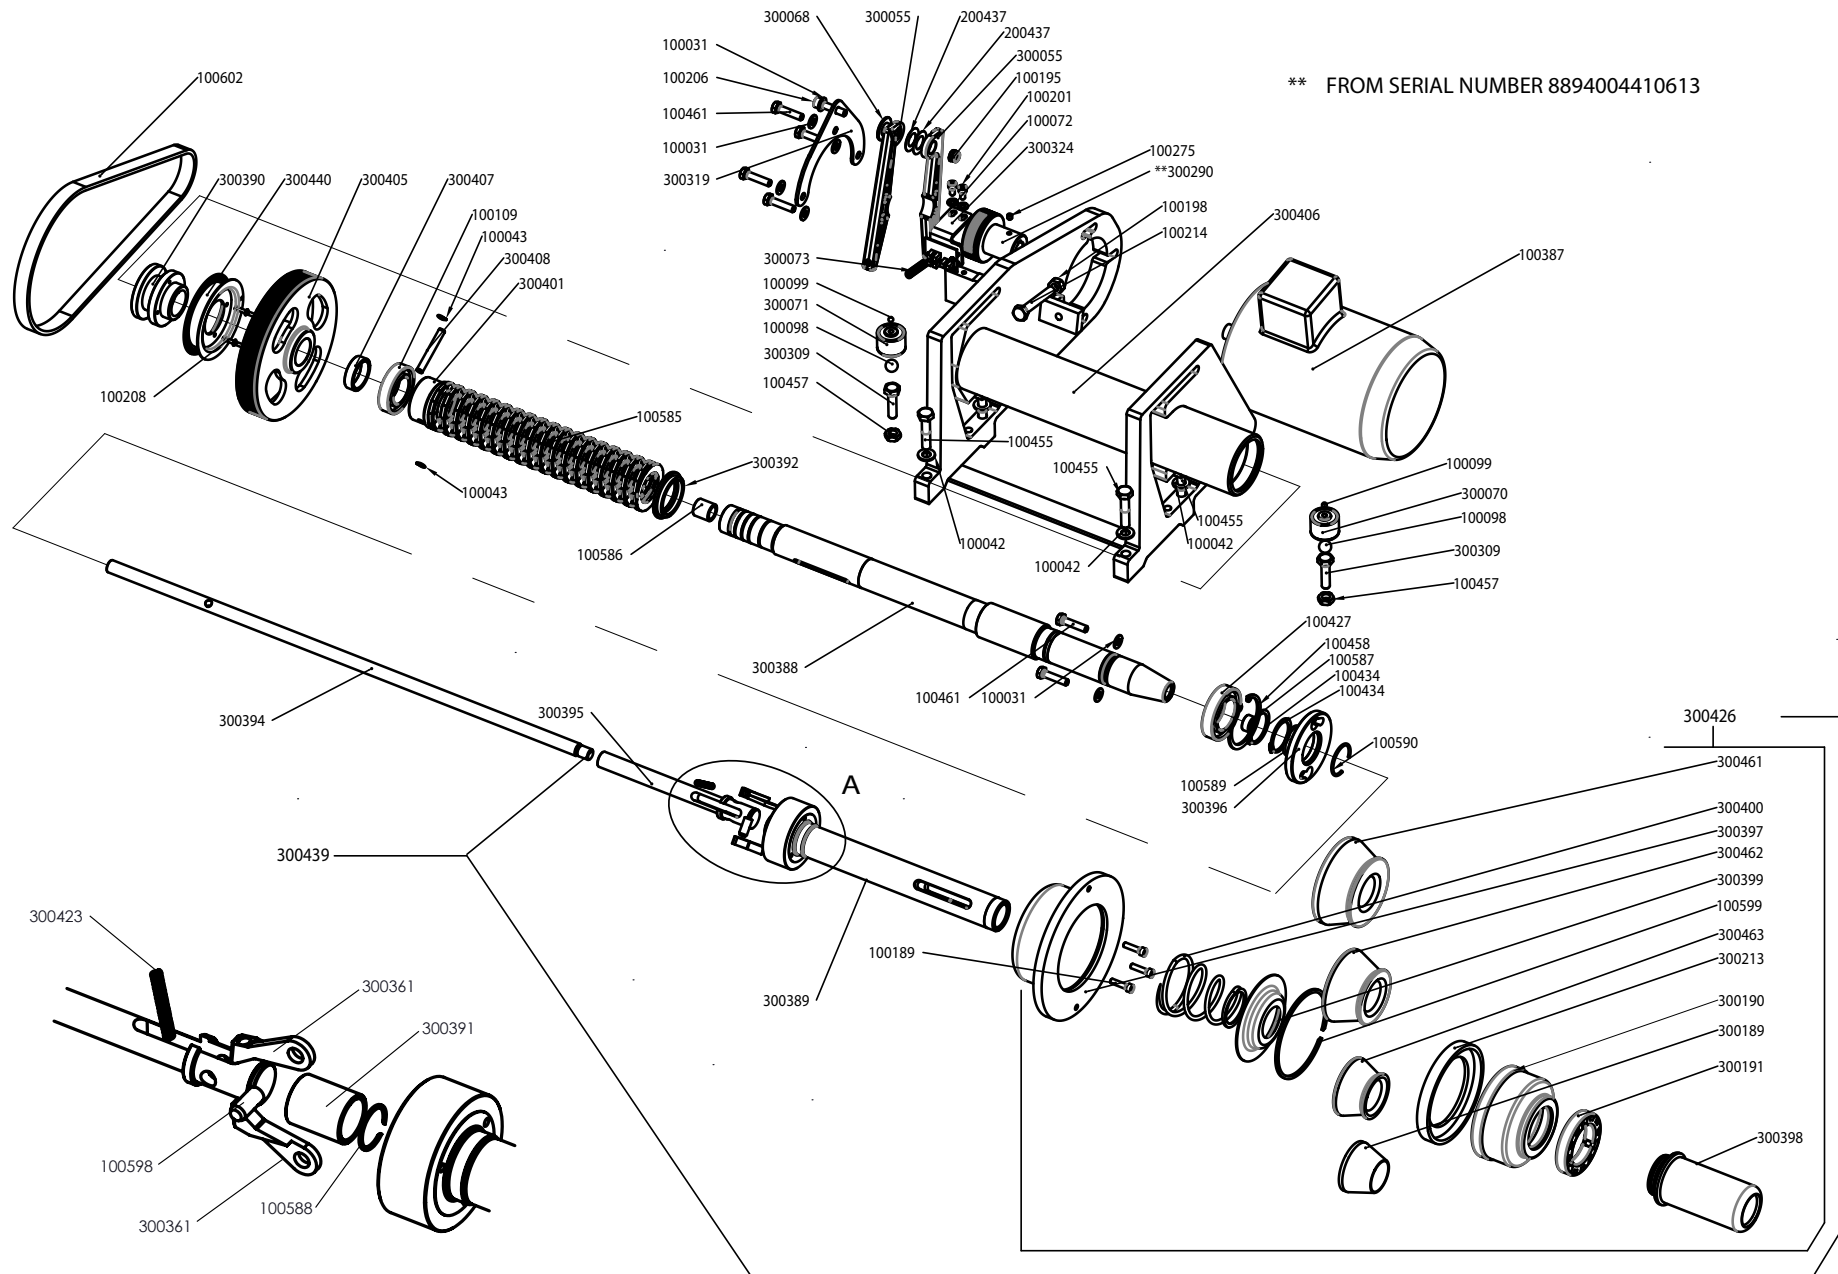

COD. 300476

REV. 0