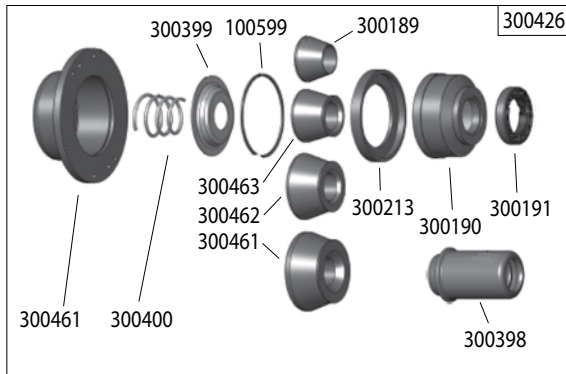

WB 680-P

EQUILIBRATRICE
WHEEL BALANCER - EQUILIBREUSE
AUSWUCHTMASCHINE - EQUILIBRADORA

COD. 300505 REV. 06

MANUALE D'ISTRUZIONE ORIGINALE
ORIGINAL INSTRUCTIONS MANUAL
MANUEL D'INSTRUCTIONS ORIGINAL
ORIGINALE ANLEITUNGSHINWEISE
MANUAL DE INSTRUCCIONES ORIGINAL

REV. 0

COD. 300352

REV. 1

300553

300609

300552

300551

STANDARD