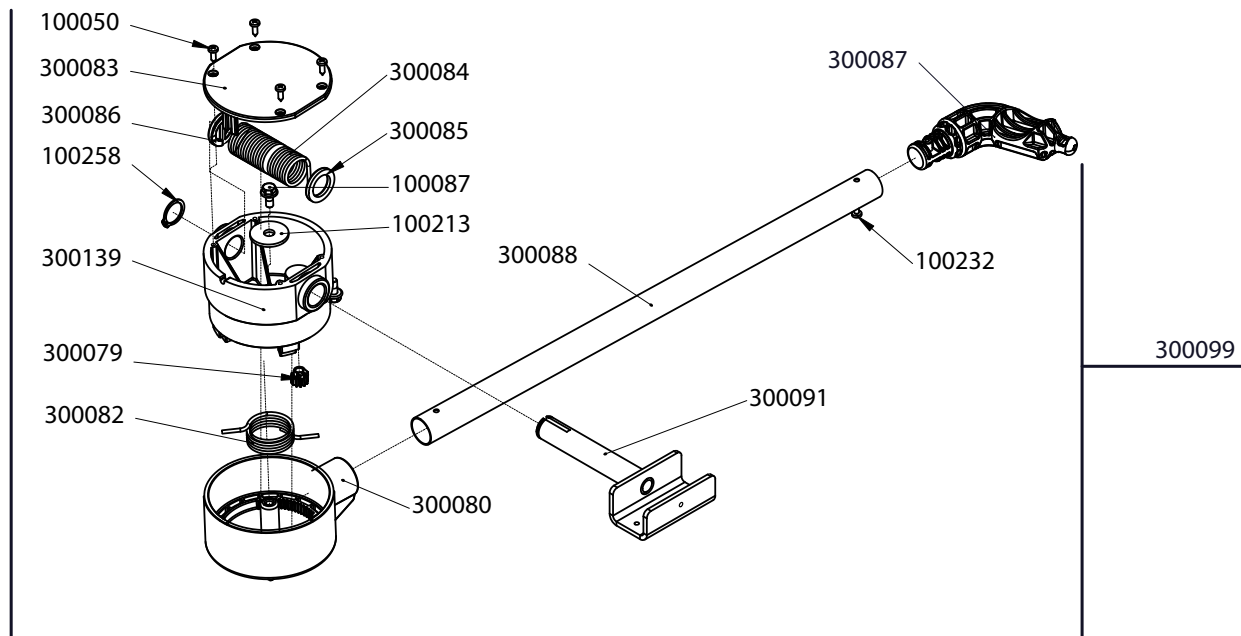

COD. 300352

REV. 1