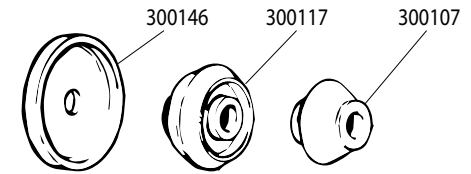

STANDARD

OPTIONAL

COD. 300516

REV. 0