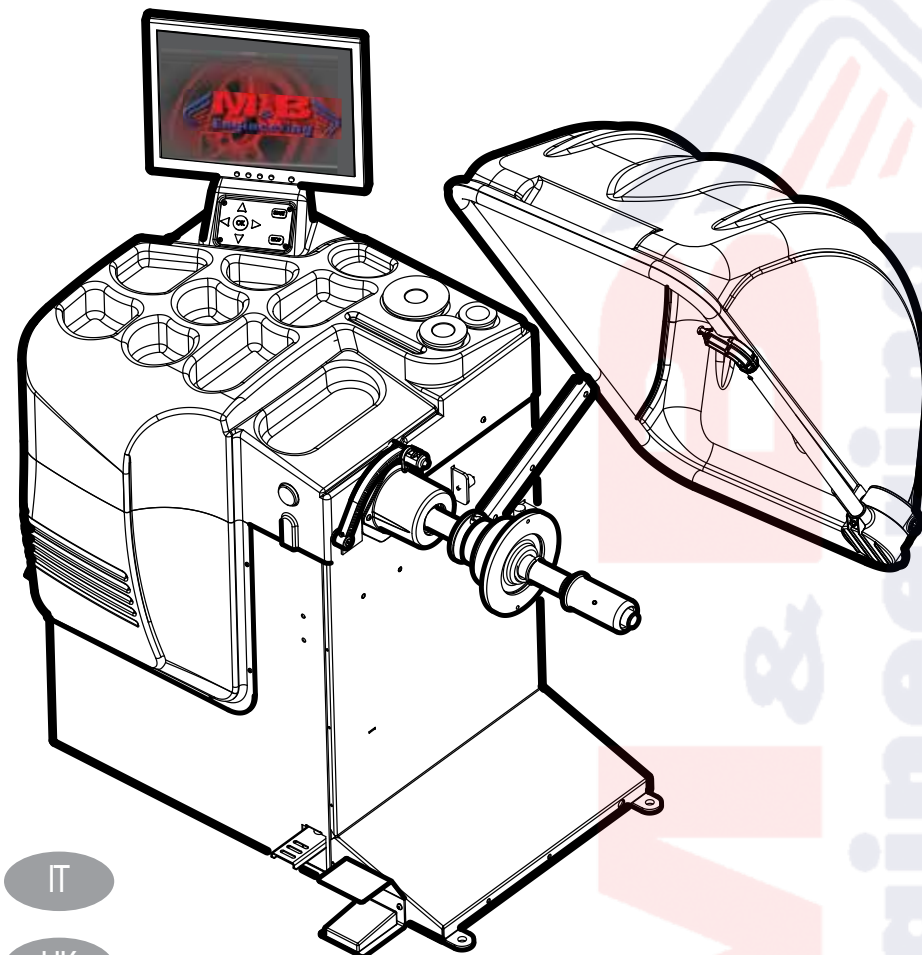

WB 680-P

EQUILIBRATRICE
WHEEL BALANCER - EQUILIBREUSE
AUSWUCHTMASCHINE - EQUILIBRADORA

COD. 300505 REV. 06

MANUALE D'ISTRUZIONE ORIGINALE
ORIGINAL INSTRUCTIONS MANUAL
MANUEL D'INSTRUCTIONS ORIGINAL
ORIGINALE ANLEITUNGSHINWEISE
MANUAL DE INSTRUCCIONES ORIGINAL