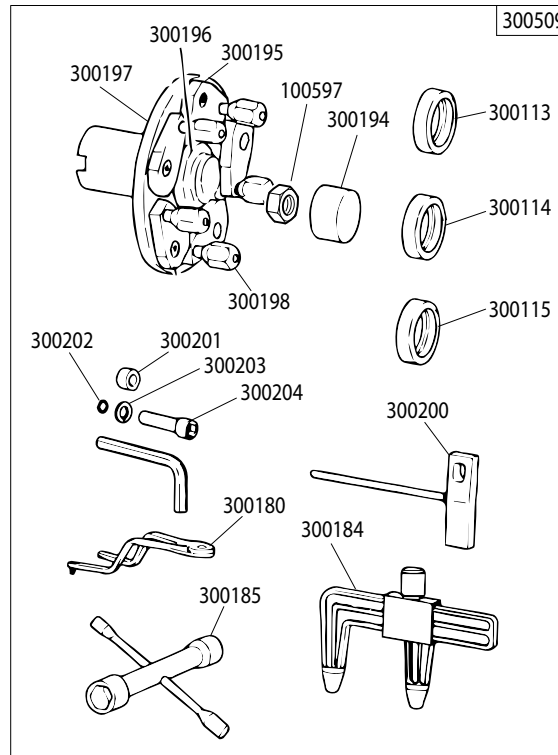

STANDARD

OPTIONAL

COD. 300516

REV. 0