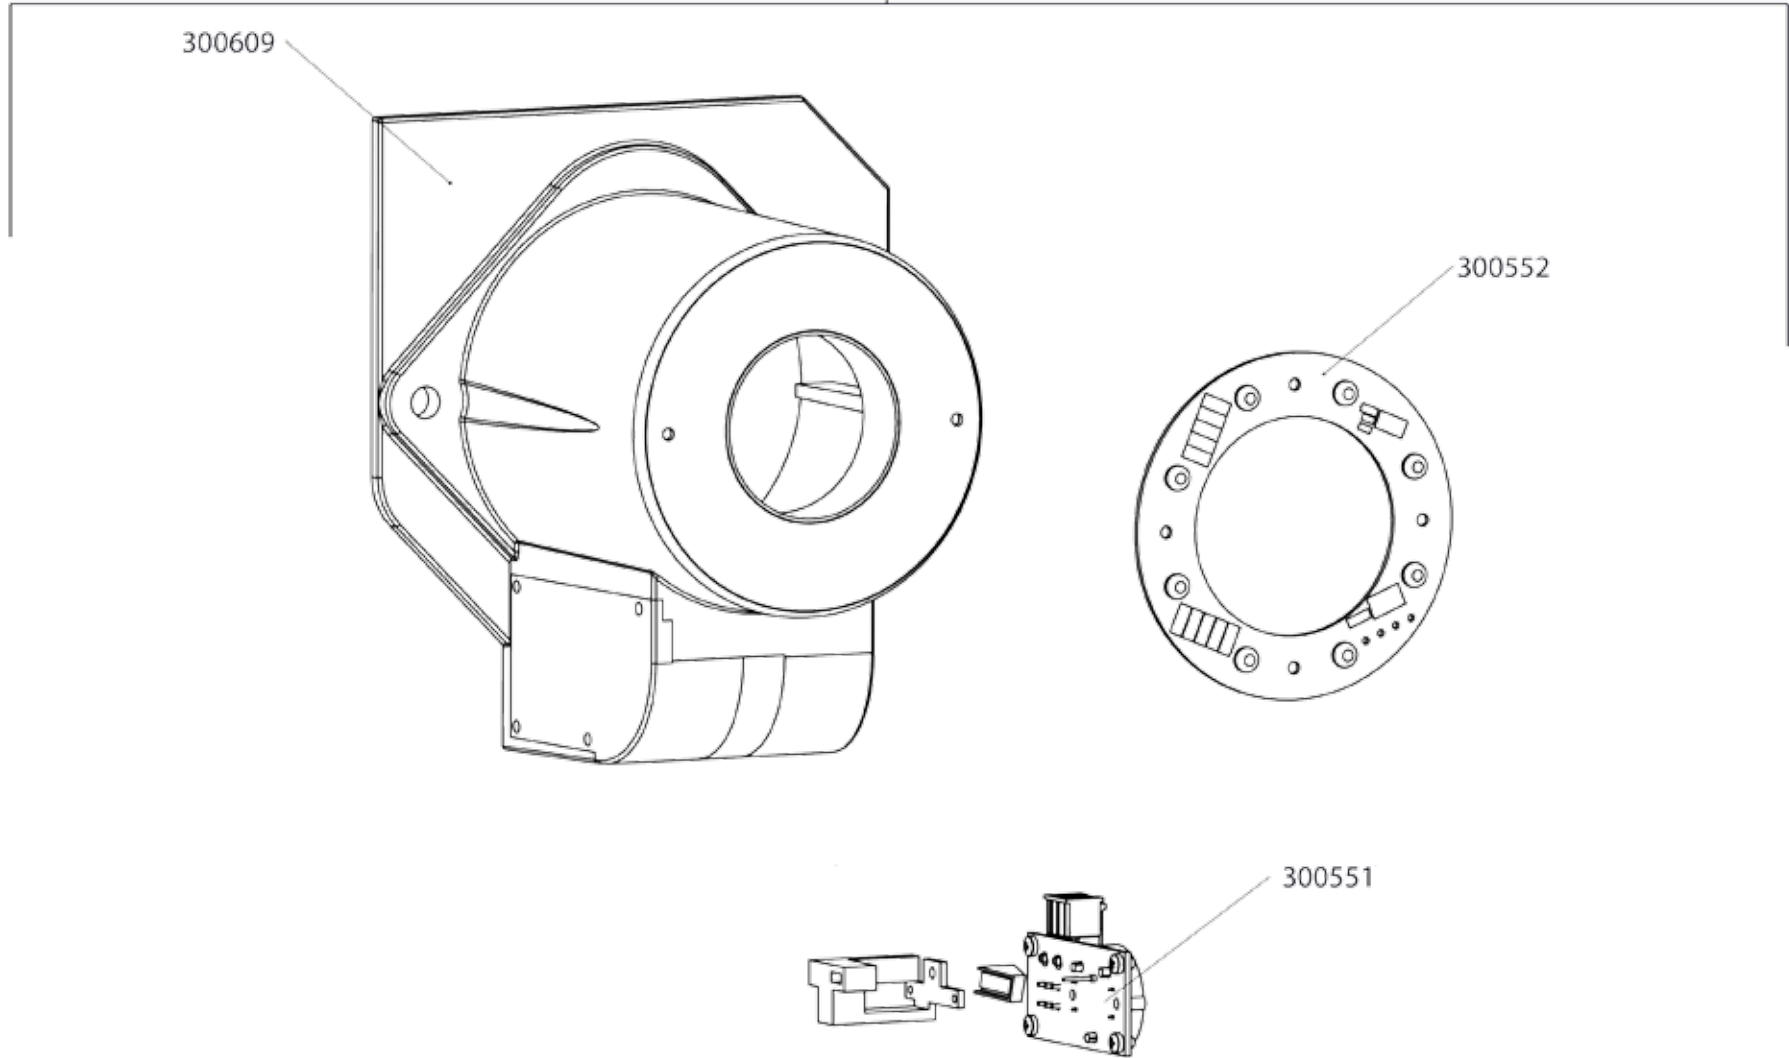

300553

300609

300552

300551